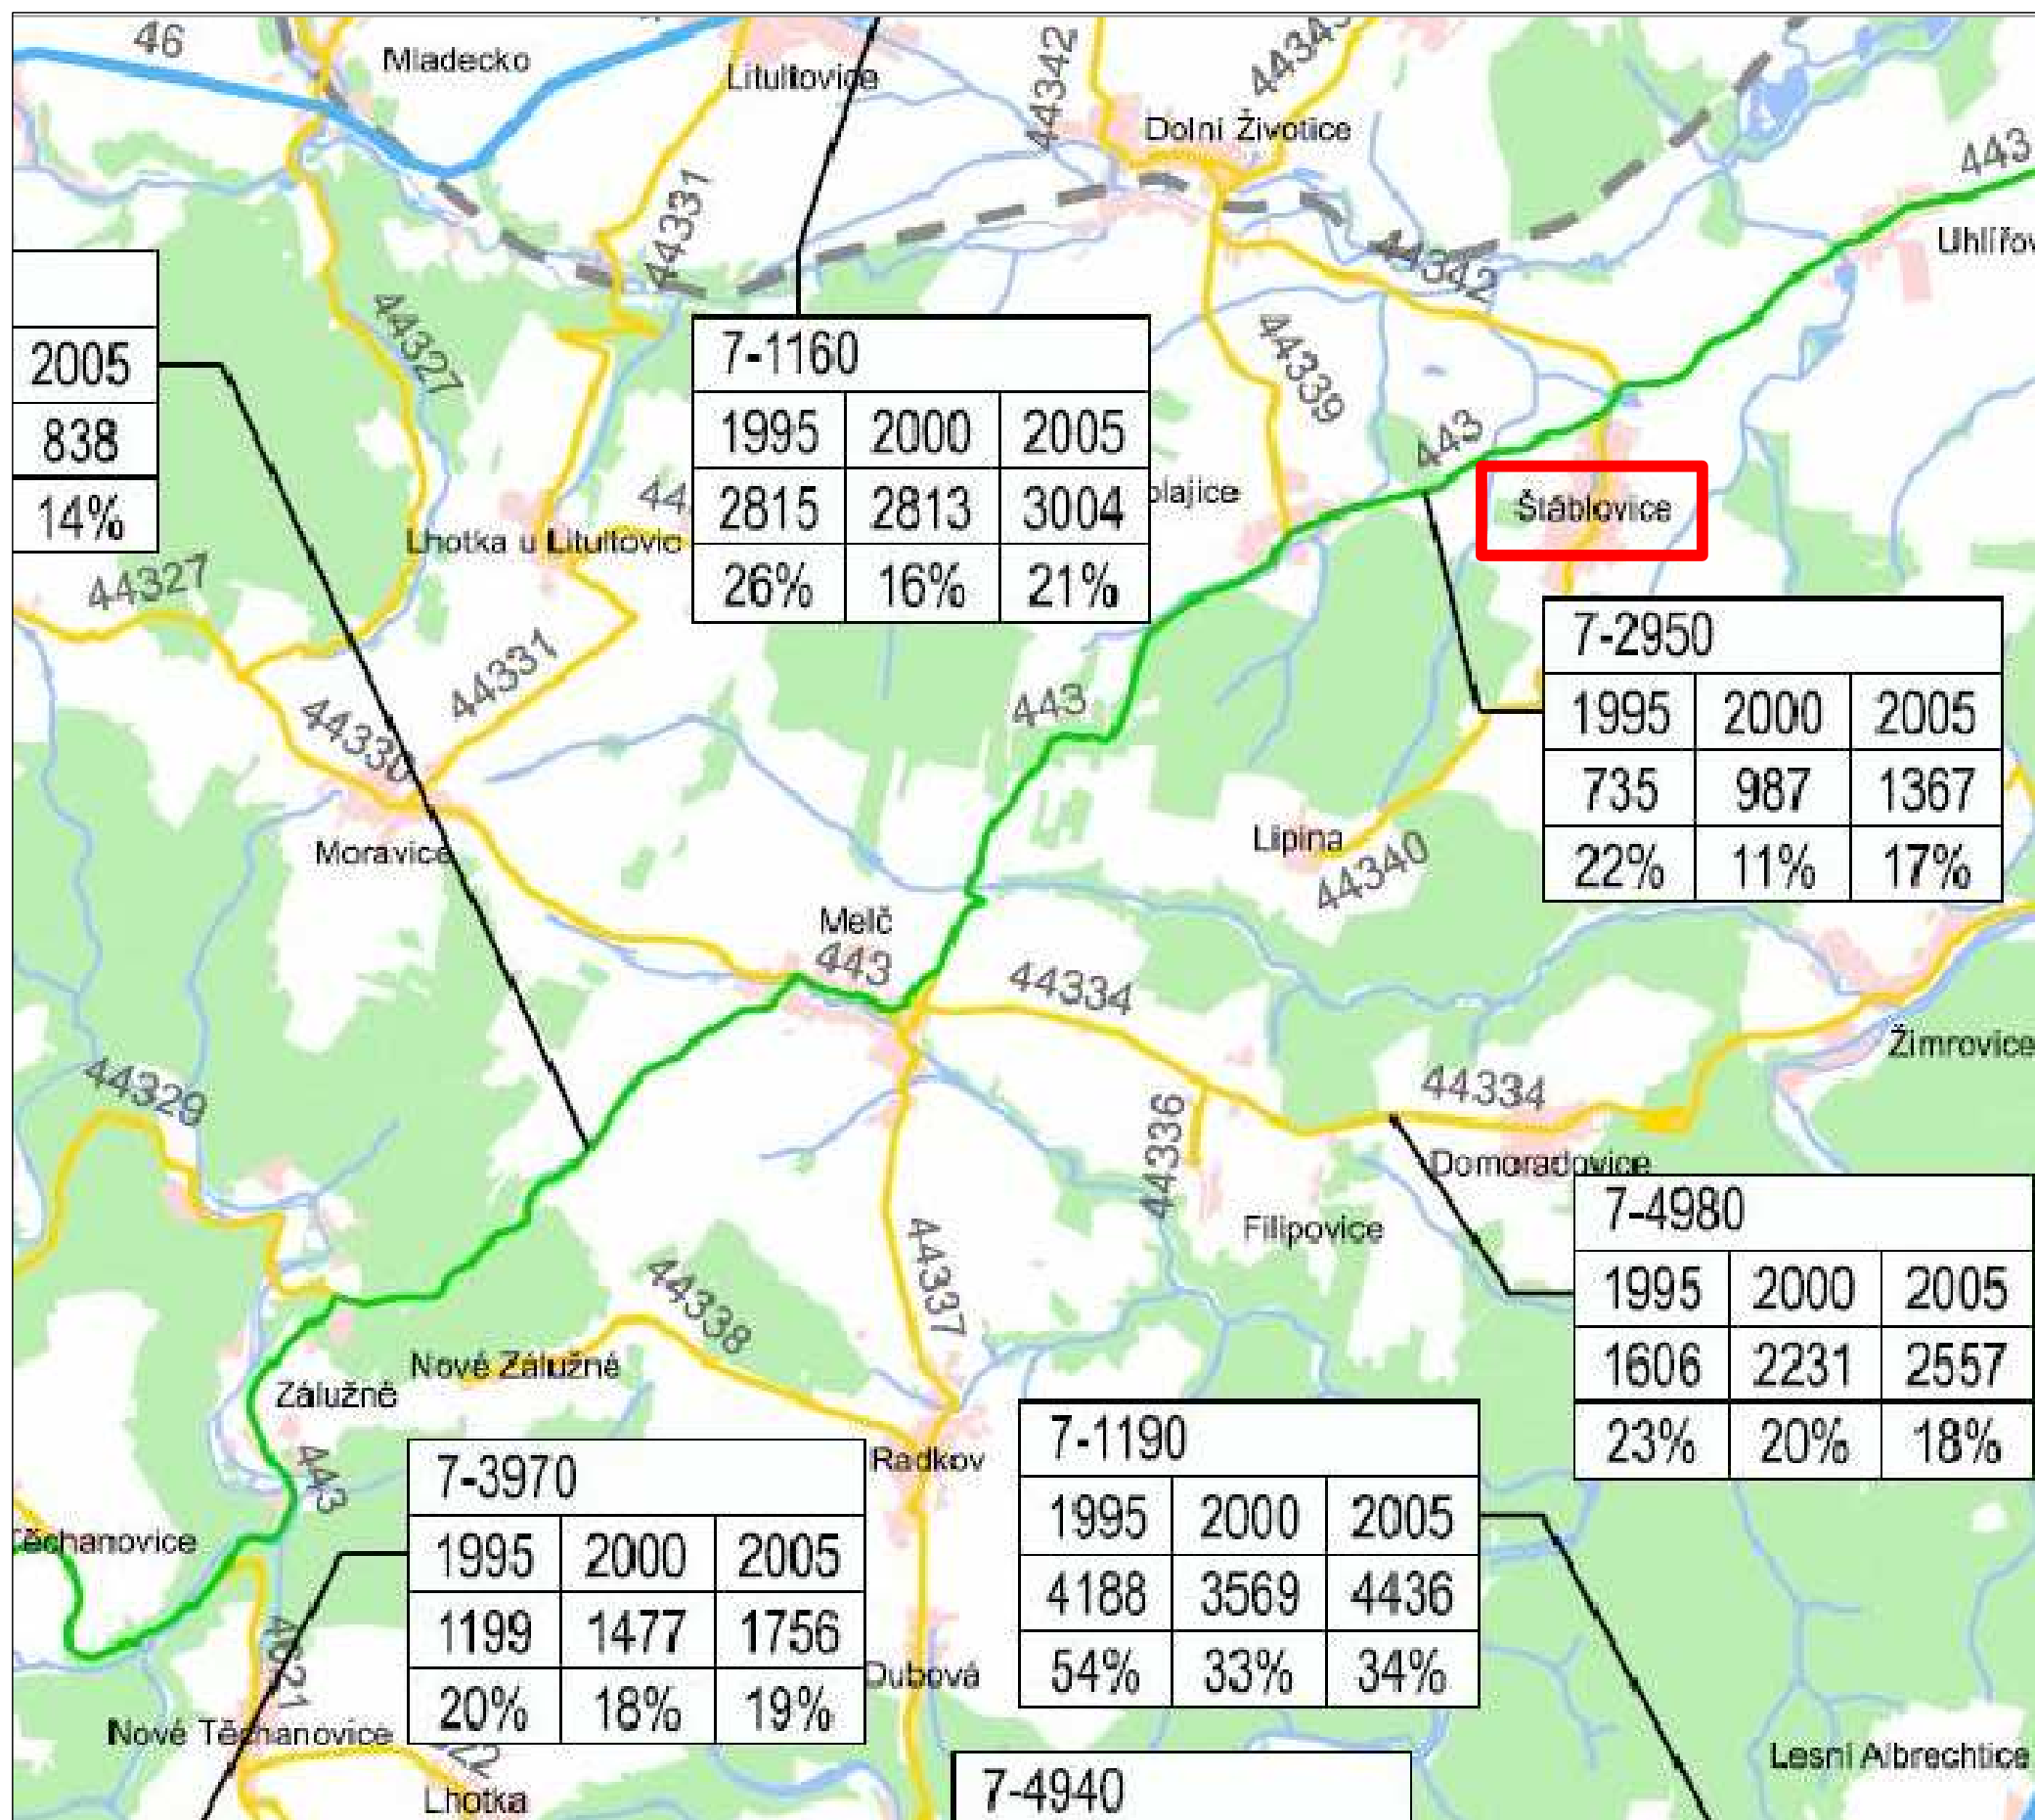

3. VÝVOJ ZATÍŽENÍ SILNIČNÍ SÍTĚ V LETECH 1995-2005

LEGENDA

MĚŘÍTKO: schéma