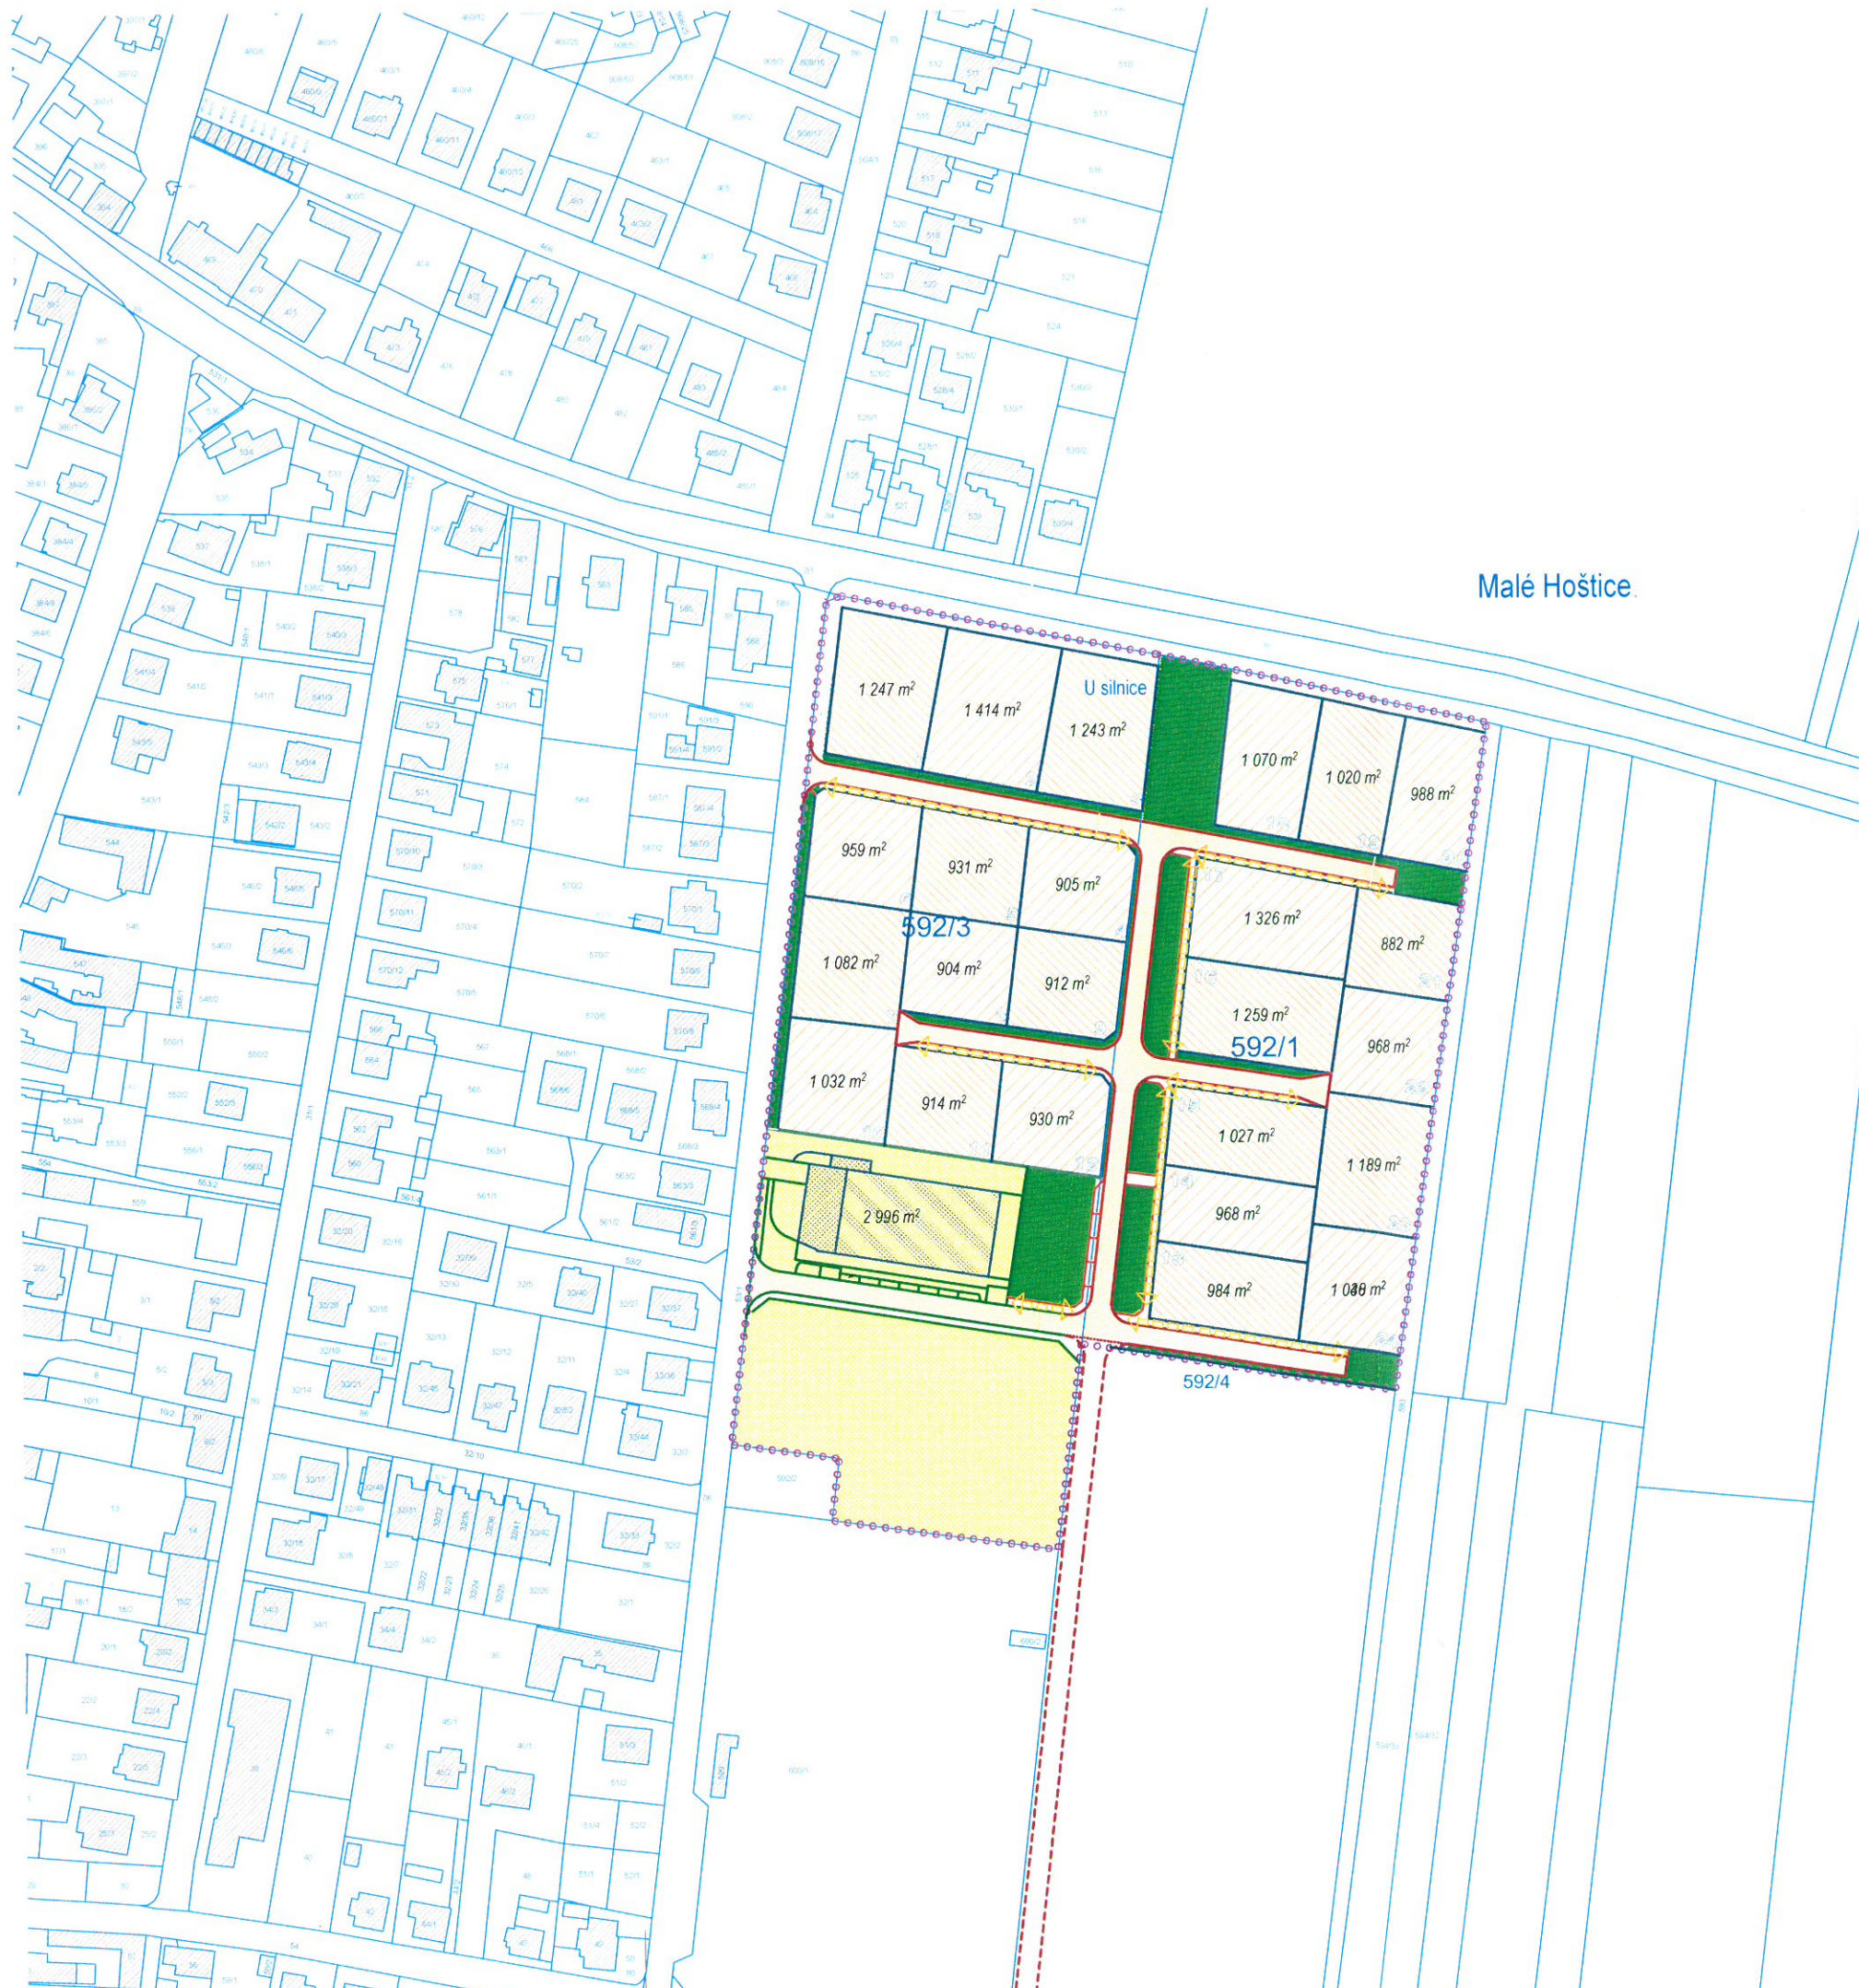

komplexní urbanistický návrh 1:2000

Malé Hoštice

LEGENDA

- hranice řešeného území
- hranice parcel KN
- parcelace - návrh
- pěší tahy - budoucí chodníky

LEGENDA PLOCH

- plochy stávajících RD
- plochy zeleně urbanizované
- plochy parcel RD
- plochy komunikací
- plochy školní a rekreační tělovýchovy

zodp. projektant: Ing. arch. Karel Komárek
 vypracoval: Ing. arch. Karel Komárek, ČKA 01 885
 pořizovatel: OHAaÚP MMO

územní studie - plocha MH-Z11
 parc.č. 592/1 a 592/3 - k.ú. Malé Hoštice

komplexní urbanistický návrh