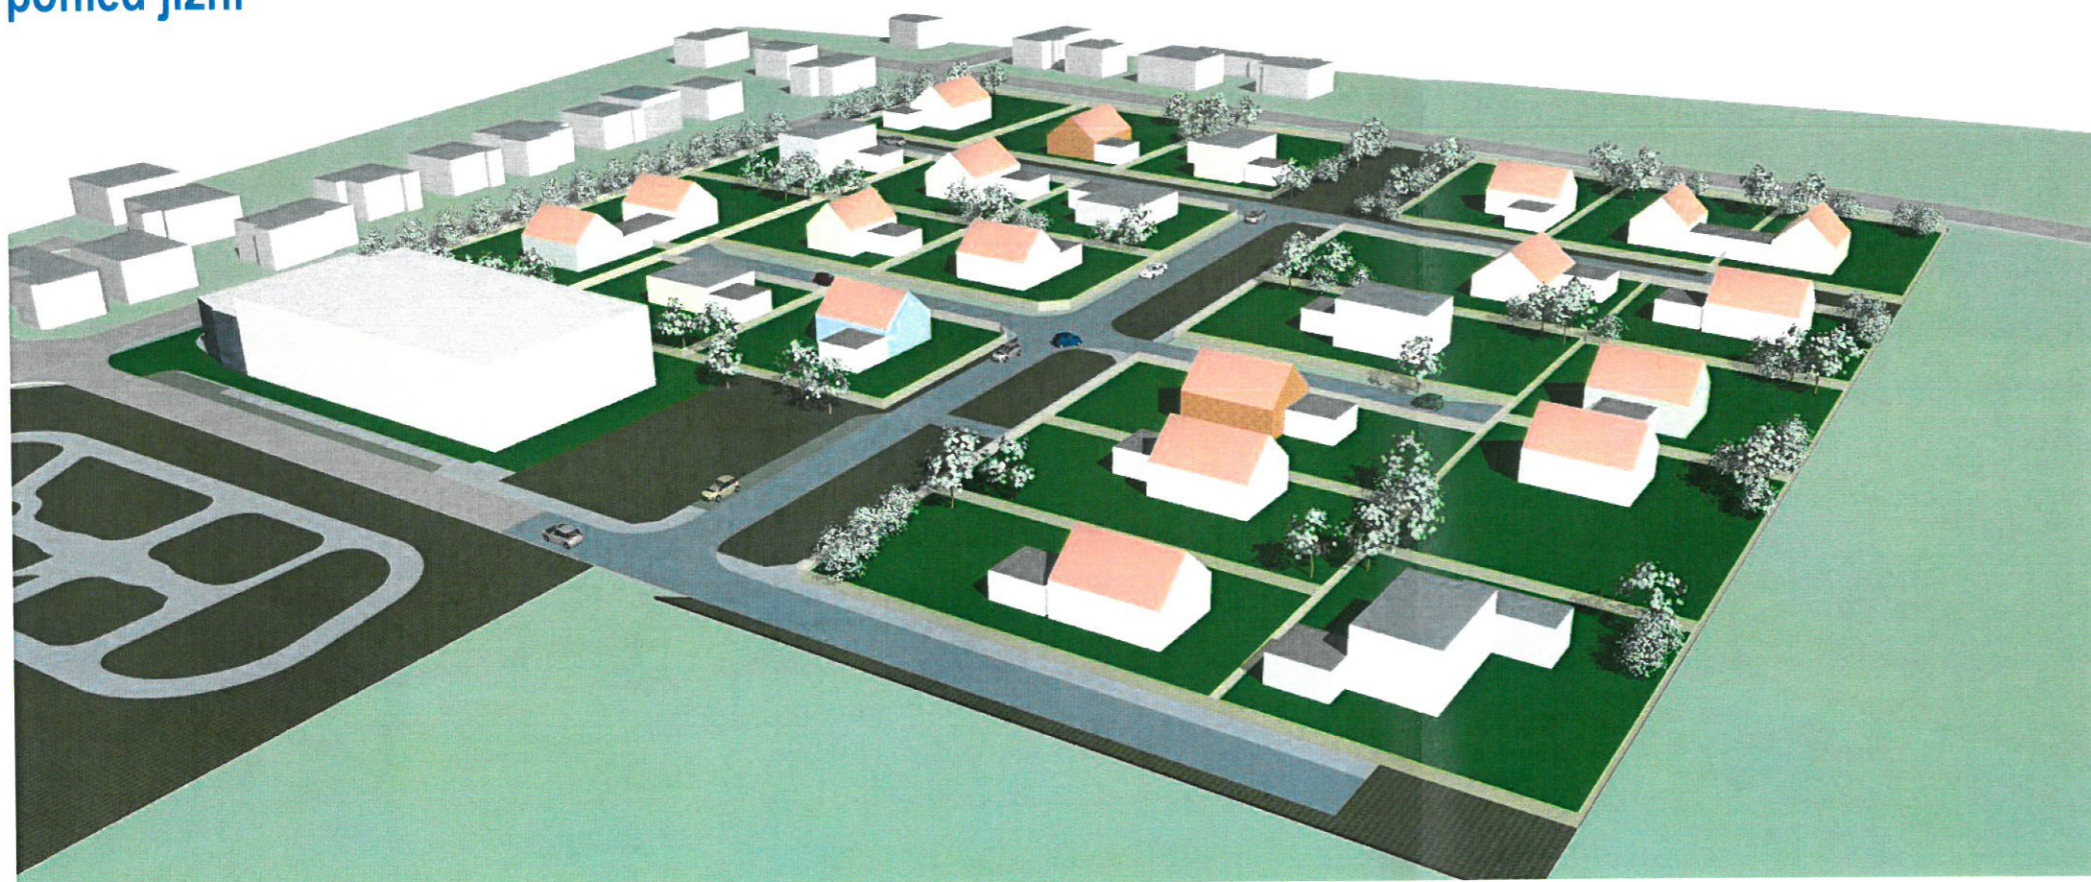

pohled jižní

pohled severní

členění a tvar jednotlivých rodinných domů je pouze orientační pro účely vizualizace

vizualizace 3D

zodp. projektant: Ing. arch. Karel Komárek
vypracoval: Ing. arch. Karel Komárek, ČKA 01 885
pořizovatel: OHAaÚP MMO

územní studie - plocha MH-Z11
parc.č. 592/1 a 592/3 - k.ú. **Malé Hoštice**

vizualizace 3D

datum: 09/2018

výkr.č. **08**