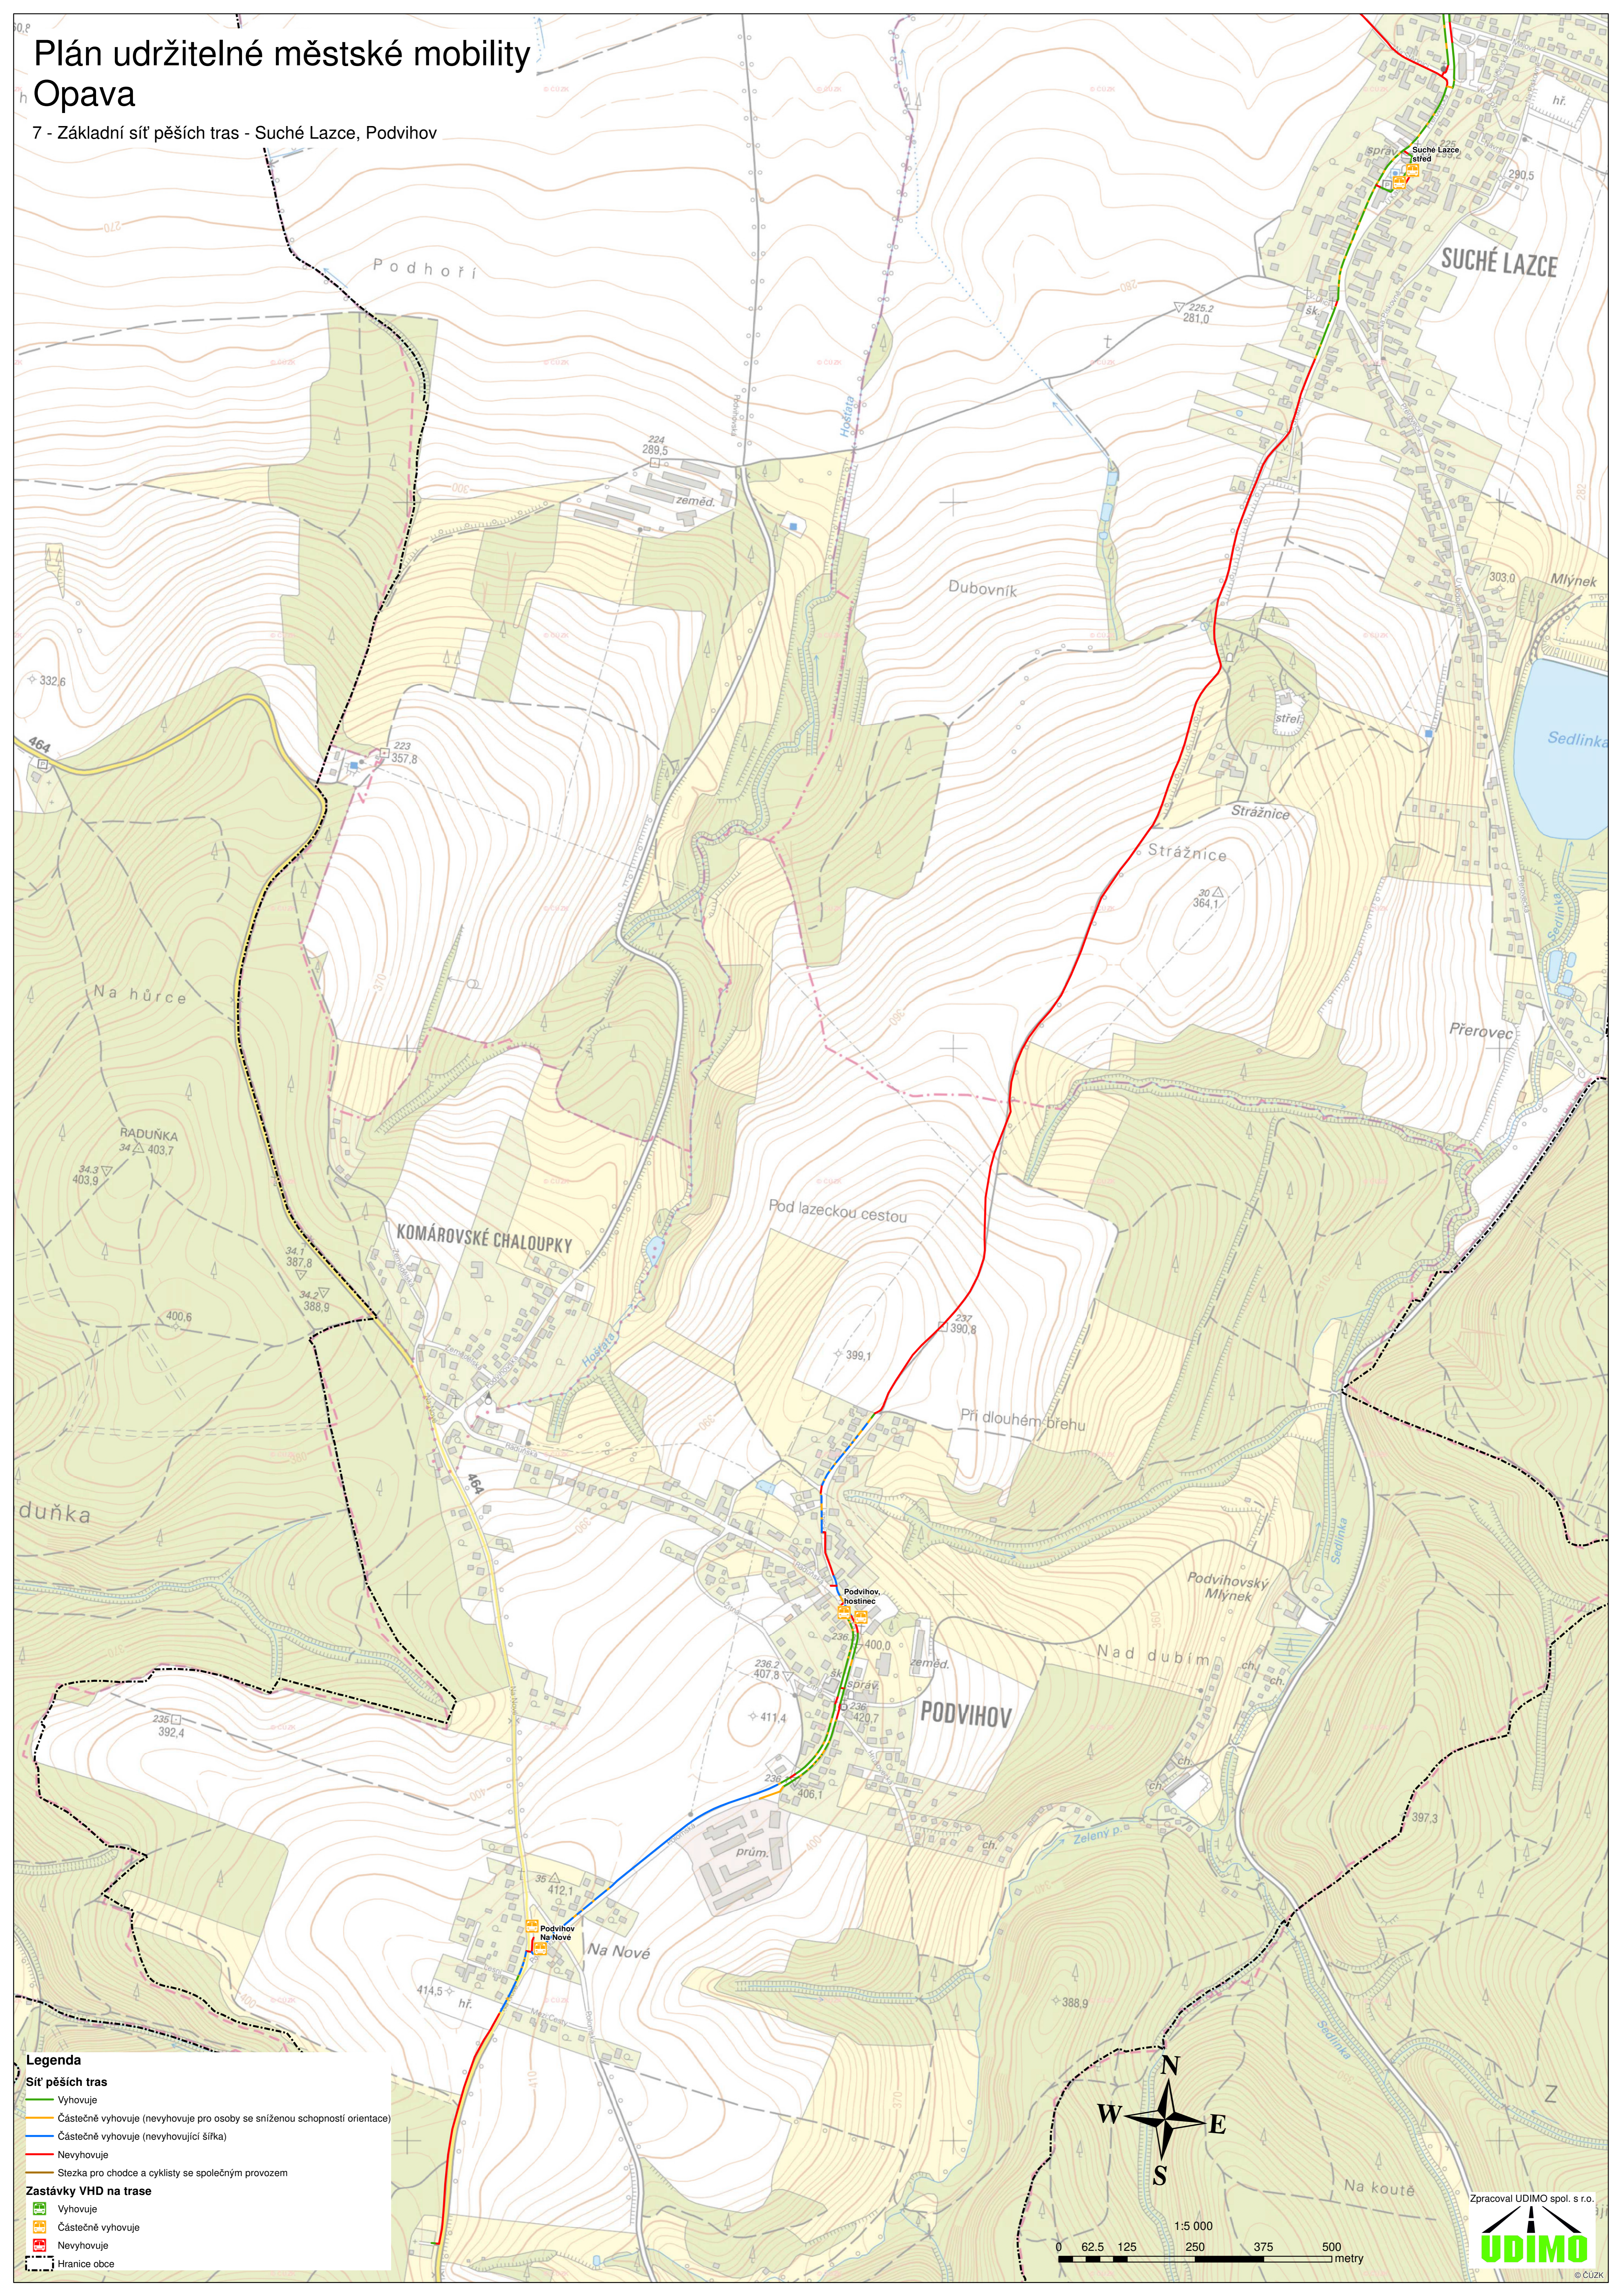

Plán udržitelné městské mobility Opava

7 - Základní síť pěších tras - Suché Lazce, Podvihov

Legenda

- Síť pěších tras**
- Vyhovuje
 - Částečně vyhovuje (nevyhovuje pro osoby se sníženou schopností orientace)
 - Částečně vyhovuje (nevyhovující šířka)
 - Nevyhovuje
 - Stezka pro chodce a cyklisty se společným provozem
- Zastávky VHD na trase**
- Vyhovuje
 - Částečně vyhovuje
 - Nevyhovuje
 - Hranice obce