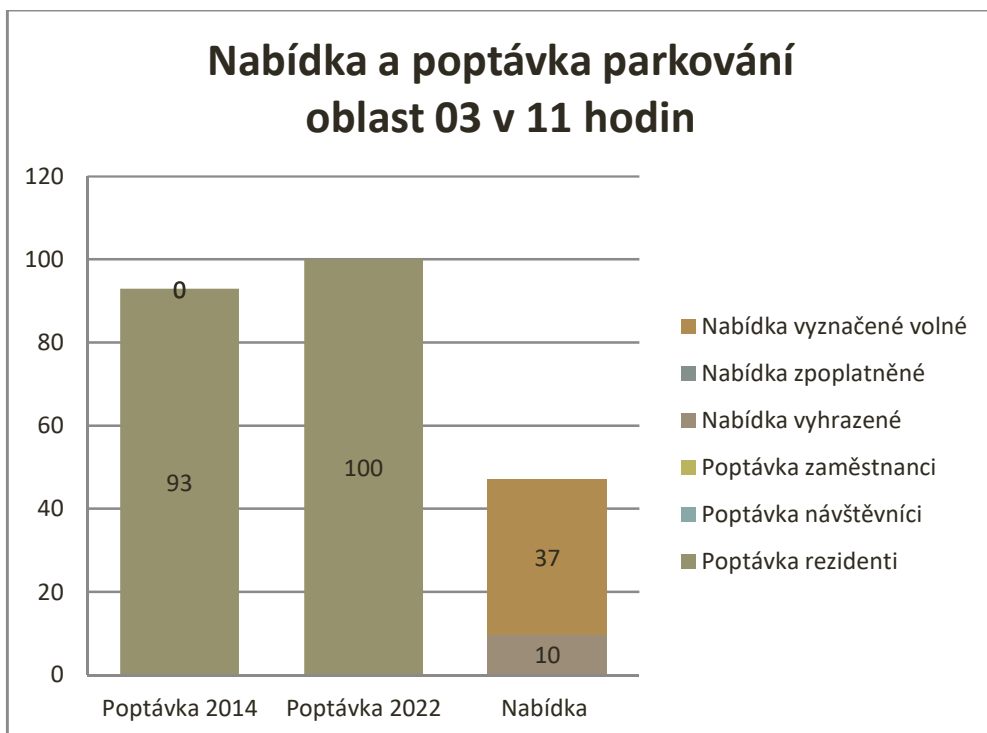

Graf 33 Nabídka a poptávka parkování v oblasti 24 po 18 hodině (Masařská)

**Parkování v okolí centra města po 18 hod (odstavení přes noc)**

Graf 34 Nabídka a poptávka parkování v okolí centra po 18 hodině

Graf 35 Nabídka a poptávka parkování v oblasti 1 po 18 hodině (Březinova)

Graf 36 Nabídka a poptávka parkování v oblasti 2 po 18 hodině (Skřivánčí)

Graf 37 Nabídka a poptávka parkování v oblasti 3 po 18 hodině (Jurečkova)