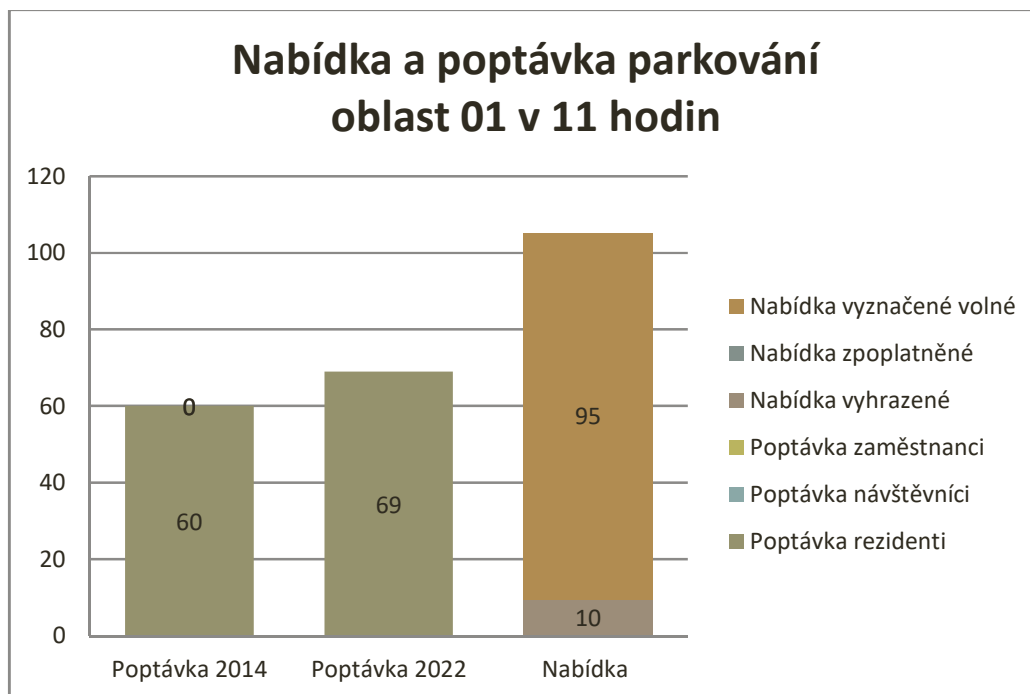

Graf 30 Nabídka a poptávka parkování v oblasti 21 po 18 hodině (Na Valech)

Graf 31 Nabídka a poptávka parkování v oblasti 22 po 18 hodině (Mnišská)

Graf 32 Nabídka a poptávka parkování v oblasti 23 po 18 hodině (Masarykova tř.)

Graf 33 Nabídka a poptávka parkování v oblasti 24 po 18 hodině (Masařská)

**Parkování v okolí centra města po 18 hod (odstavení přes noc)**

Graf 34 Nabídka a poptávka parkování v okolí centra po 18 hodině