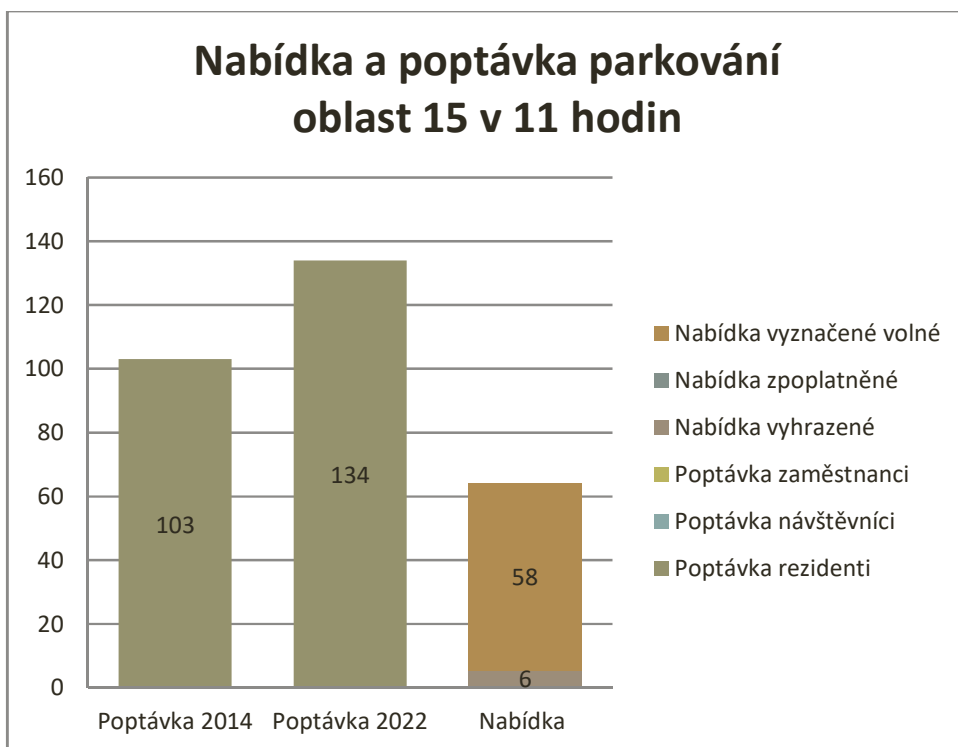

Graf 41 Nabídka a poptávka parkování v oblasti 7 po 18 hodině (Zacpalova)

Graf 42 Nabídka a poptávka parkování v oblasti 8 po 18 hodině (Alšova)

Graf 43 Nabídka a poptávka parkování v oblasti 9 po 18 hodině (Lepářova)

Graf 44 Nabídka a poptávka parkování v oblasti 10 po 18 hodině (Myslbečova)

Graf 45 Nabídka a poptávka parkování v oblasti 11 po 18 hodině (Nám sv. Hedviky)

Graf 46 Nabídka a poptávka parkování v oblasti 12 po 18 hodině (Mařádkova)

Graf 47 Nabídka a poptávka parkování v oblasti 13 po 18 hodině (Vojanova)

Graf 48 Nabídka a poptávka parkování v oblasti 14 po 18 hodině (Pivovarská)

Graf 49 Nabídka a poptávka parkování v oblasti 15 po 18 hodině (Ochranova)