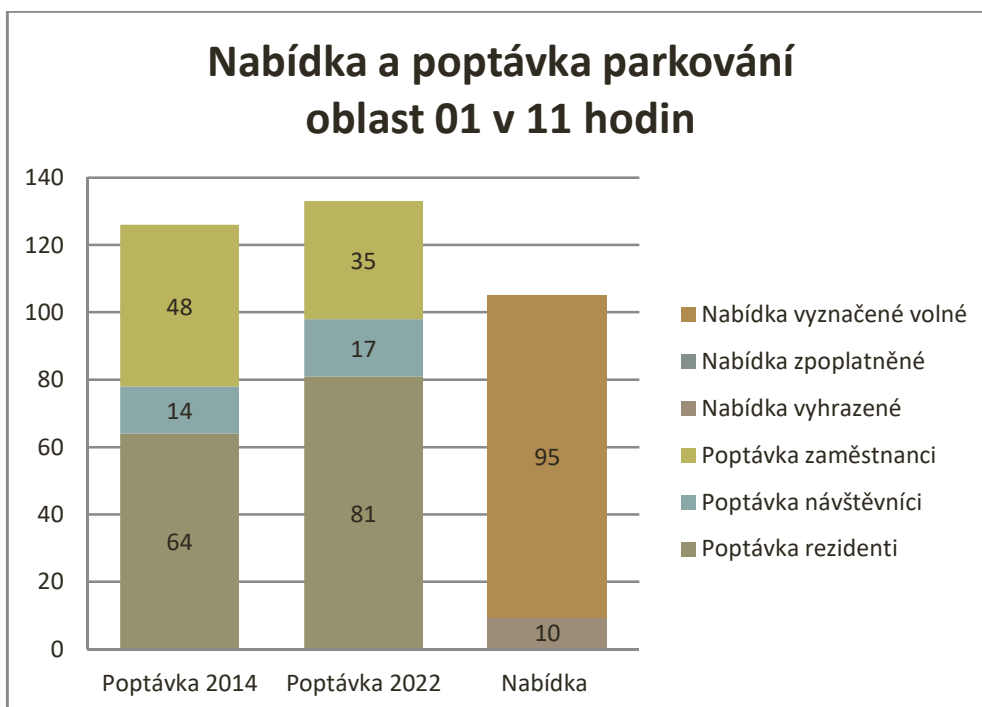

Graf 9 Nabídka a poptávka parkování v oblasti 1 v 11 hodin (Březinova)