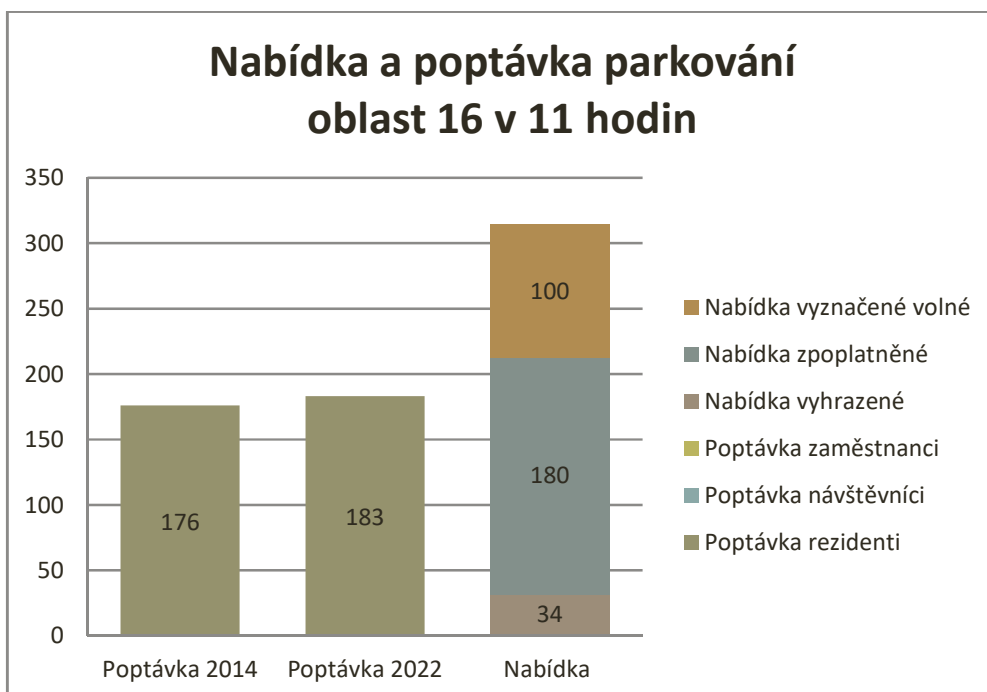

Graf 41 Nabídka a poptávka parkování v oblasti 7 po 18 hodině (Zacpalova)

Graf 42 Nabídka a poptávka parkování v oblasti 8 po 18 hodině (Alšova)

Graf 43 Nabídka a poptávka parkování v oblasti 9 po 18 hodině (Lepářova)

Graf 44 Nabídka a poptávka parkování v oblasti 10 po 18 hodině (Myslbečova)

Graf 45 Nabídka a poptávka parkování v oblasti 11 po 18 hodině (Nám sv. Hedviky)

Graf 46 Nabídka a poptávka parkování v oblasti 12 po 18 hodině (Mařádkova)

Graf 47 Nabídka a poptávka parkování v oblasti 13 po 18 hodině (Vojanova)

Graf 48 Nabídka a poptávka parkování v oblasti 14 po 18 hodině (Pivovarská)

Graf 49 Nabídka a poptávka parkování v oblasti 15 po 18 hodině (Ochranova)