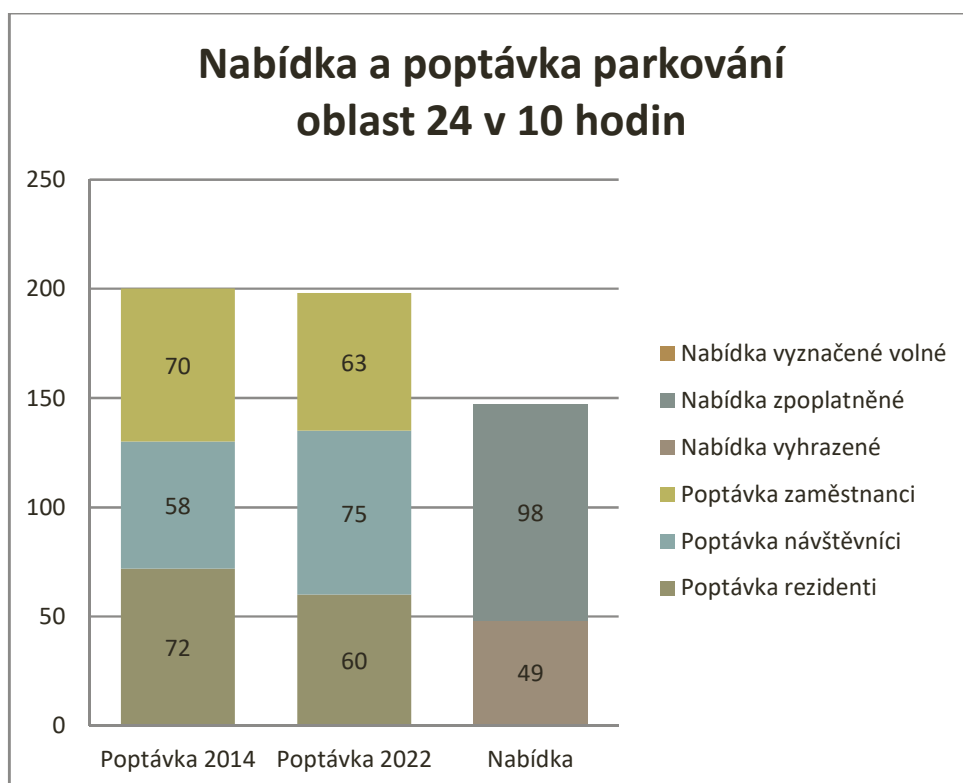

Graf 7 Nabídka a poptávka parkování v oblasti 24 v 10 hodin (Masařská)