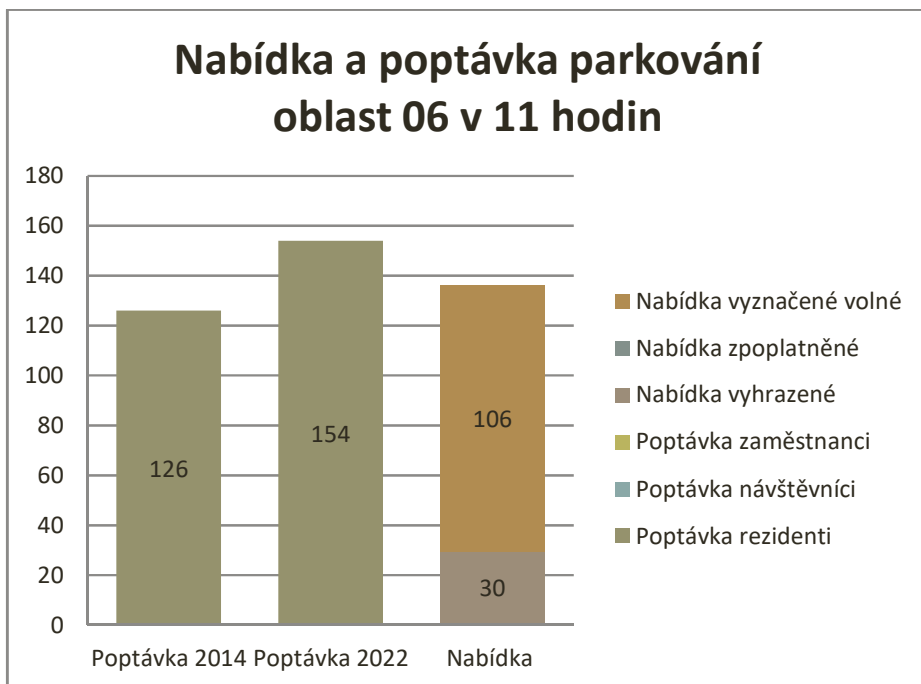

Graf 35 Nabídka a poptávka parkování v oblasti 1 po 18 hodině (Březinova)

Graf 36 Nabídka a poptávka parkování v oblasti 2 po 18 hodině (Skřivánčí)

Graf 37 Nabídka a poptávka parkování v oblasti 3 po 18 hodině (Jurečkova)

Graf 38 Nabídka a poptávka parkování v oblasti 4 po 18 hodině (Bezručovo nám.)

Graf 39 Nabídka a poptávka parkování v oblasti 5 po 18 hodině (Hauerova)

Graf 40 Nabídka a poptávka parkování v oblasti 6 po 18 hodině (Husova)