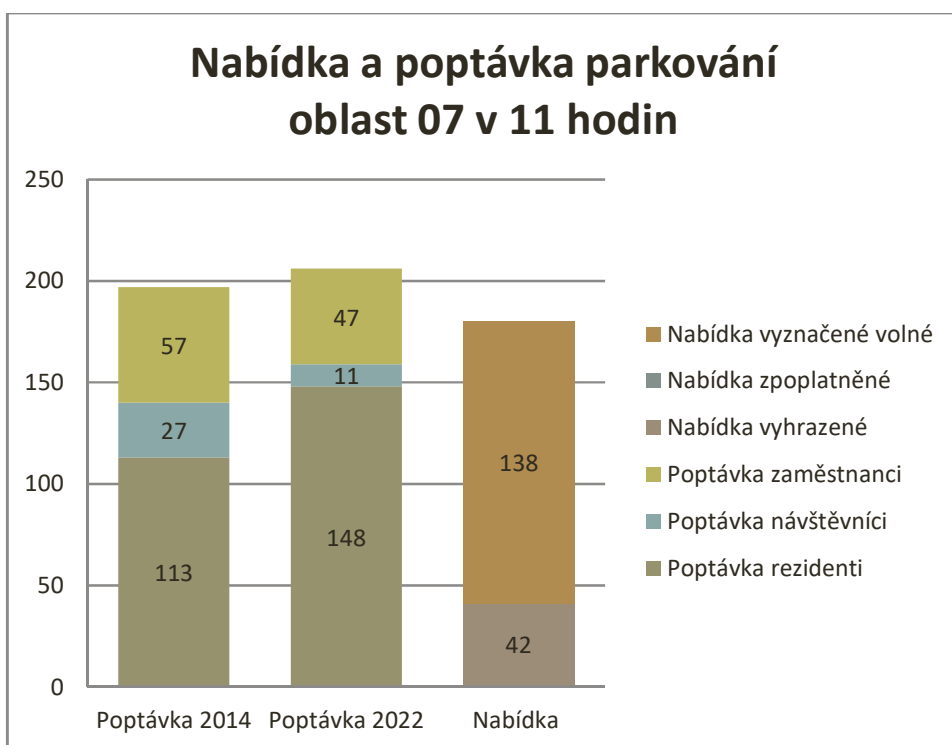

Graf 15 Nabídka a poptávka parkování v oblasti 7 v 11 hodin (Zacpalova)