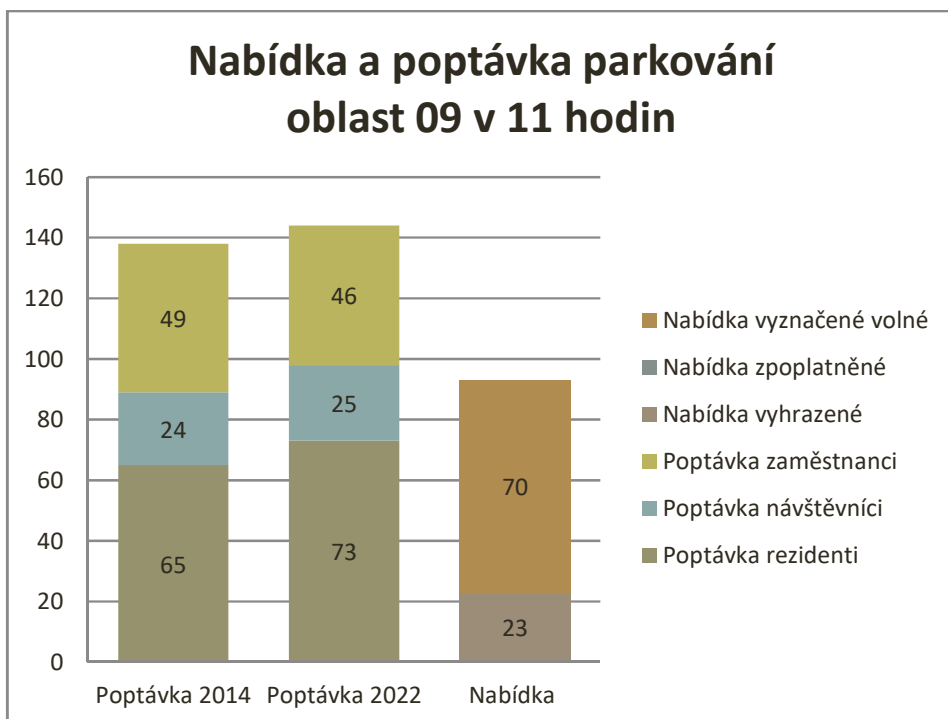

Graf 17 Nabídka a poptávka parkování v oblasti 9 v 11 hodin (Lepařova)