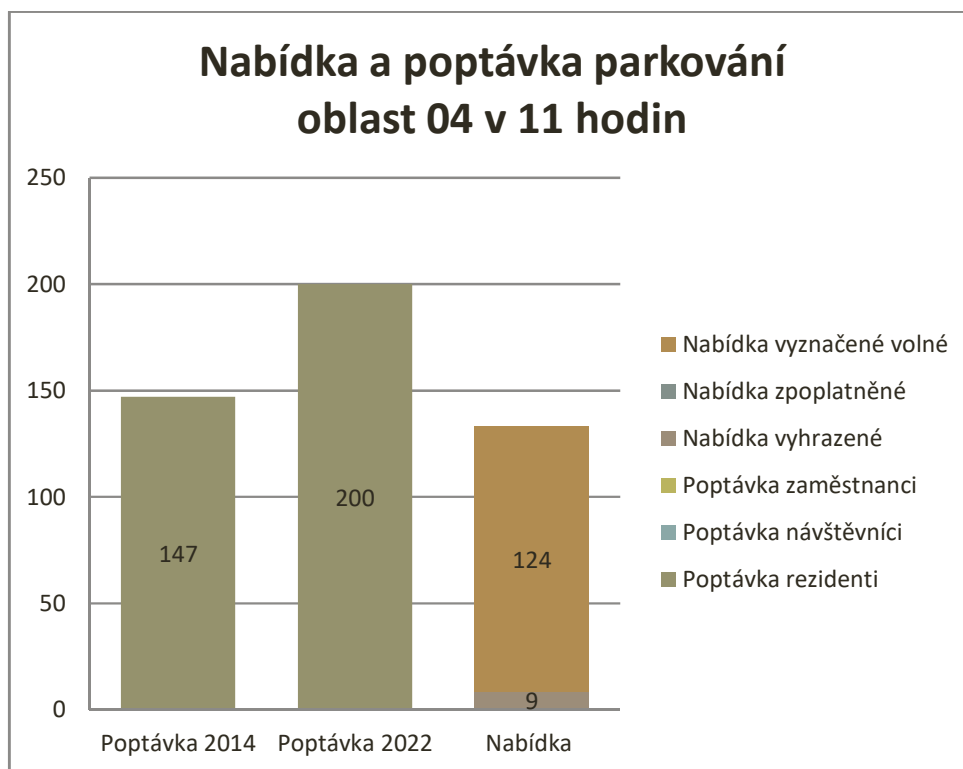

Graf 35 Nabídka a poptávka parkování v oblasti 1 po 18 hodině (Březinova)

Graf 36 Nabídka a poptávka parkování v oblasti 2 po 18 hodině (Skřivánčí)

Graf 37 Nabídka a poptávka parkování v oblasti 3 po 18 hodině (Jurečkova)

Graf 38 Nabídka a poptávka parkování v oblasti 4 po 18 hodině (Bezručovo nám.)

Graf 39 Nabídka a poptávka parkování v oblasti 5 po 18 hodině (Hauerova)

Graf 40 Nabídka a poptávka parkování v oblasti 6 po 18 hodině (Husova)