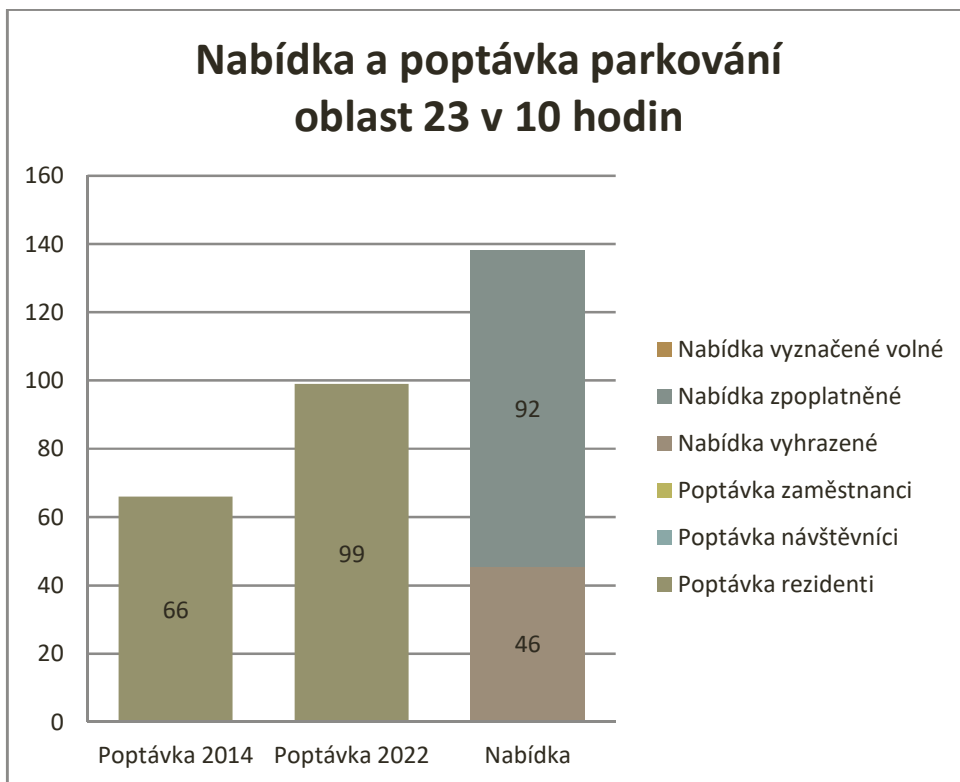

Graf 26 Nabídka a poptávka parkování v oblasti 18 v 11 hodin (Kylešovská)

### Parkování v centru města po 18 hod (odstavení přes noc)

Graf 27 Nabídka a poptávka parkování v centru města 18 hodině

Graf 28 Nabídka a poptávka parkování v oblasti 19 po 18 hodině (Rybí trh)

Graf 29 Nabídka a poptávka parkování v oblasti 20 po 18 hodině (Beethovenova)

Graf 30 Nabídka a poptávka parkování v oblasti 21 po 18 hodině (Na Valech)

Graf 31 Nabídka a poptávka parkování v oblasti 22 po 18 hodině (Mnišská)

Graf 32 Nabídka a poptávka parkování v oblasti 23 po 18 hodině (Masarykova tř.)