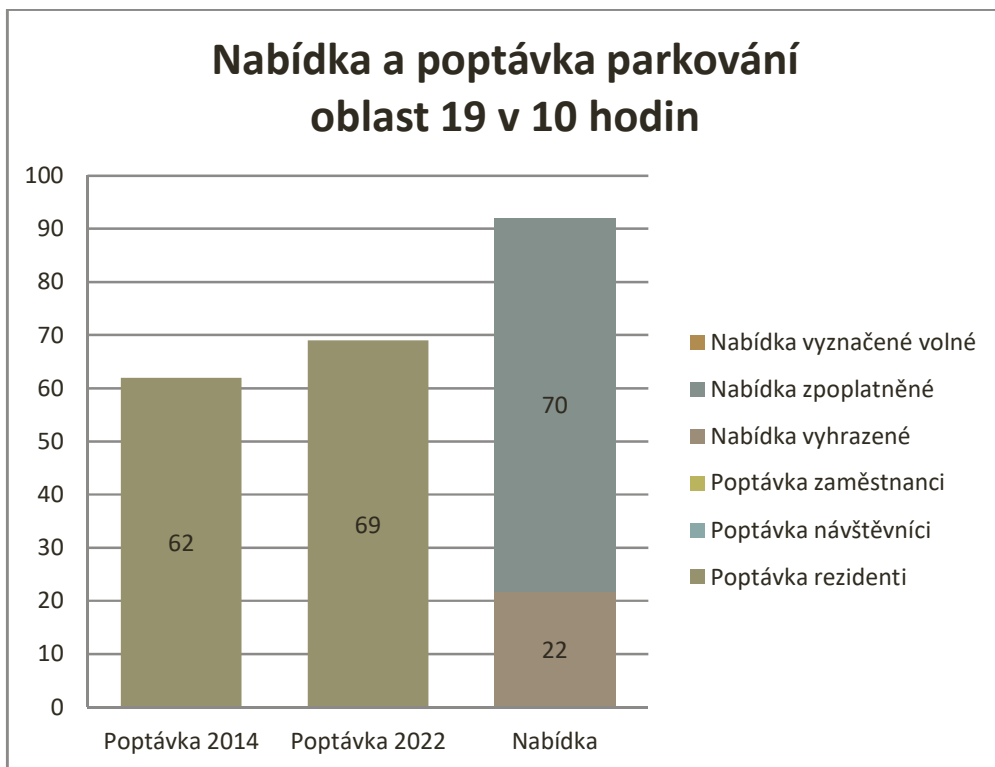

Graf 28 Nabídka a poptávka parkování v oblasti 19 po 18 hodině (Rybí trh)