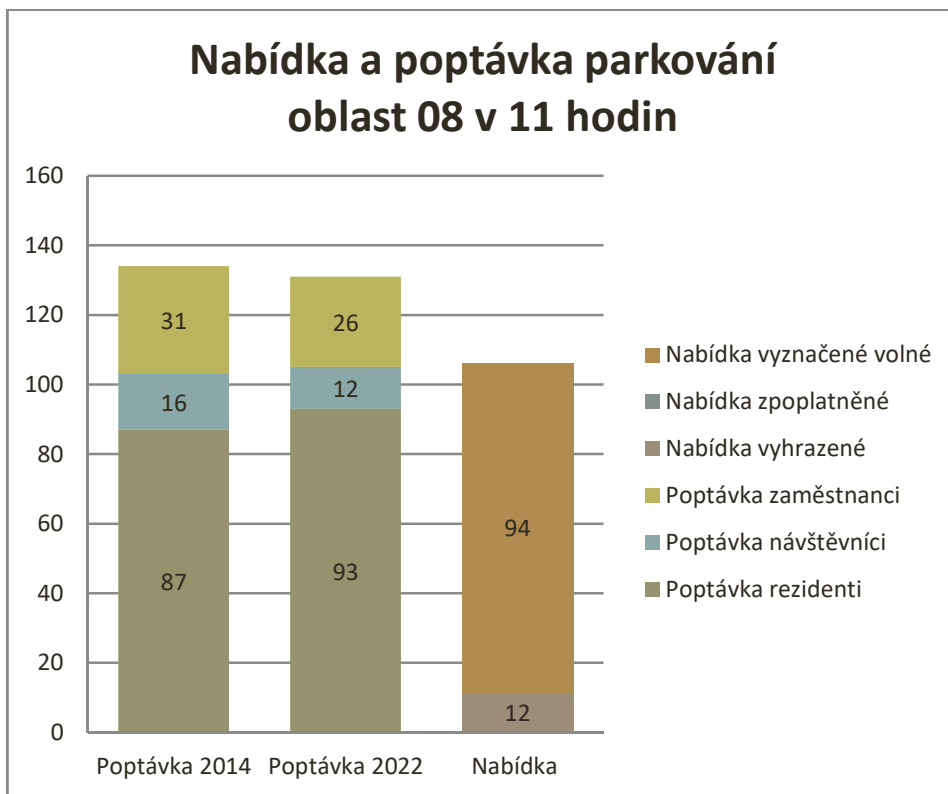

Graf 11 Nabídka a poptávka parkování v oblasti 3 v 11 hodin (Jurečkova)

Graf 12 Nabídka a poptávka parkování v oblasti 4 v 11 hodin (Bezručovo nám.)

Graf 13 Nabídka a poptávka parkování v oblasti 5 v 11 hodin (Hauerova)

Graf 14 Nabídka a poptávka parkování v oblasti 6 v 11 hodin (Husova)

Graf 15 Nabídka a poptávka parkování v oblasti 7 v 11 hodin (Zacpalova)

Graf 16 Nabídka a poptávka parkování v oblasti 8 v 11 hodin (Alšova)