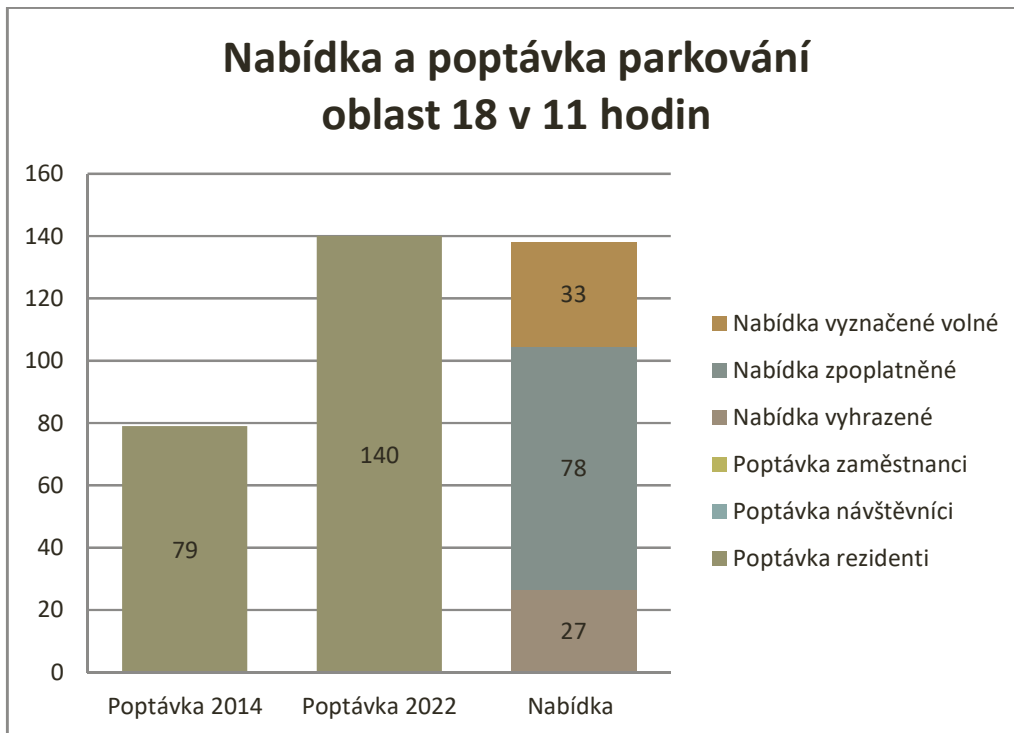

Graf 44 Nabídka a poptávka parkování v oblasti 10 po 18 hodině (Myslbečova)

Graf 45 Nabídka a poptávka parkování v oblasti 11 po 18 hodině (Nám sv. Hedviky)

Graf 46 Nabídka a poptávka parkování v oblasti 12 po 18 hodině (Mařádkova)

Graf 47 Nabídka a poptávka parkování v oblasti 13 po 18 hodině (Vojanova)

Graf 48 Nabídka a poptávka parkování v oblasti 14 po 18 hodině (Pivovarská)

Graf 49 Nabídka a poptávka parkování v oblasti 15 po 18 hodině (Ochranova)

Graf 50 Nabídka a poptávka parkování v oblasti 16 po 18 hodině (Vodní)

Graf 51 Nabídka a poptávka parkování v oblasti 17 po 18 hodině (Komárovská)

Graf 52 Nabídka a poptávka parkování v oblasti 18 po 18 hodině (Kylešovská)