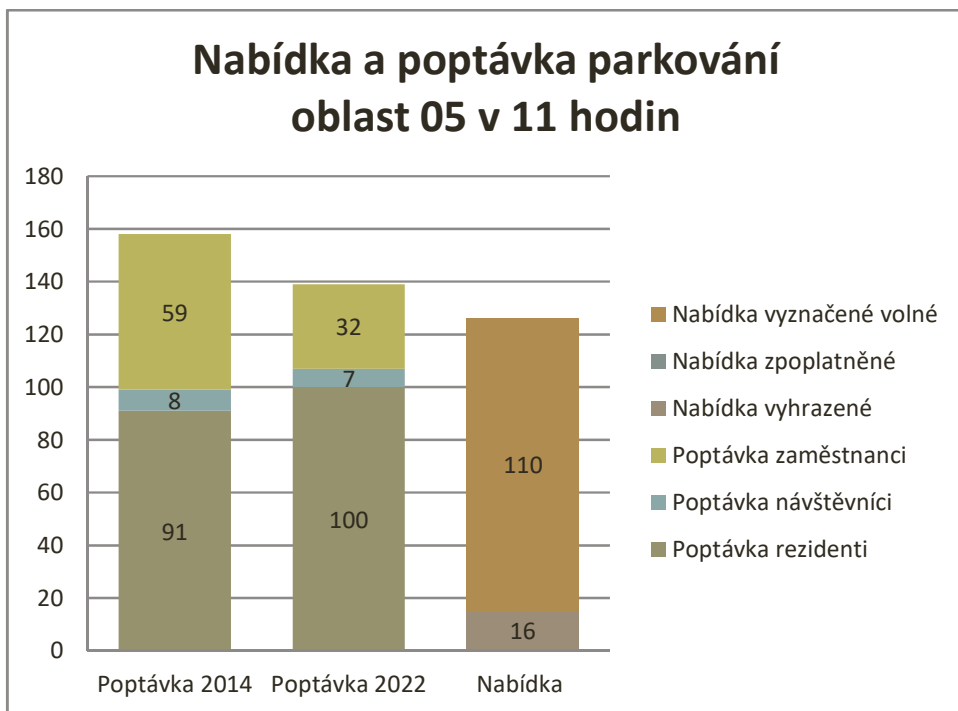

Graf 13 Nabídka a poptávka parkování v oblasti 5 v 11 hodin (Hauerova)