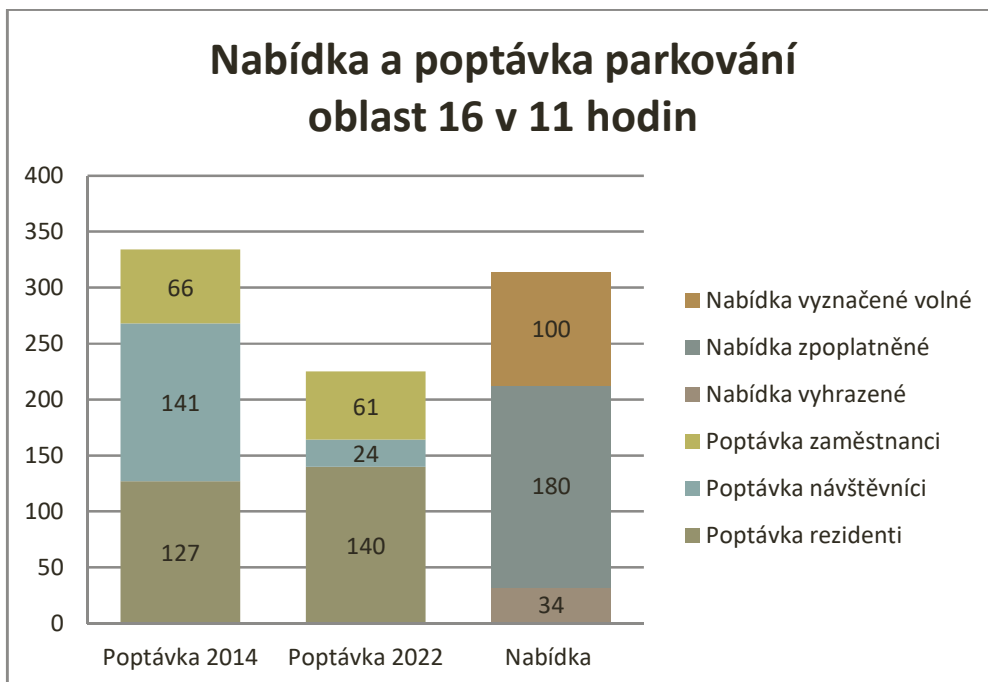

Graf 17 Nabídka a poptávka parkování v oblasti 9 v 11 hodin (Lepařova)

Graf 18 Nabídka a poptávka parkování v oblasti 10 v 11 hodin (Myslbečova)

Graf 19 Nabídka a poptávka parkování v oblasti 11 v 11 hodin (Nám sv. Hedviky)

Graf 20 Nabídka a poptávka parkování v oblasti 12 v 11 hodin (Mařádkova)

Graf 21 Nabídka a poptávka parkování v oblasti 13 v 11 hodin (Vojanova)

Graf 22 Nabídka a poptávka parkování v oblasti 14 v 11 hodin (Pivovarská)

Graf 23 Nabídka a poptávka parkování v oblasti 15 v 11 hodin (Ochranova)

Graf 24 Nabídka a poptávka parkování v oblasti 16 v 11 hodin (Vodní)

Graf 25 Nabídka a poptávka parkování v oblasti 17 v 11 hodin (Komárovská)