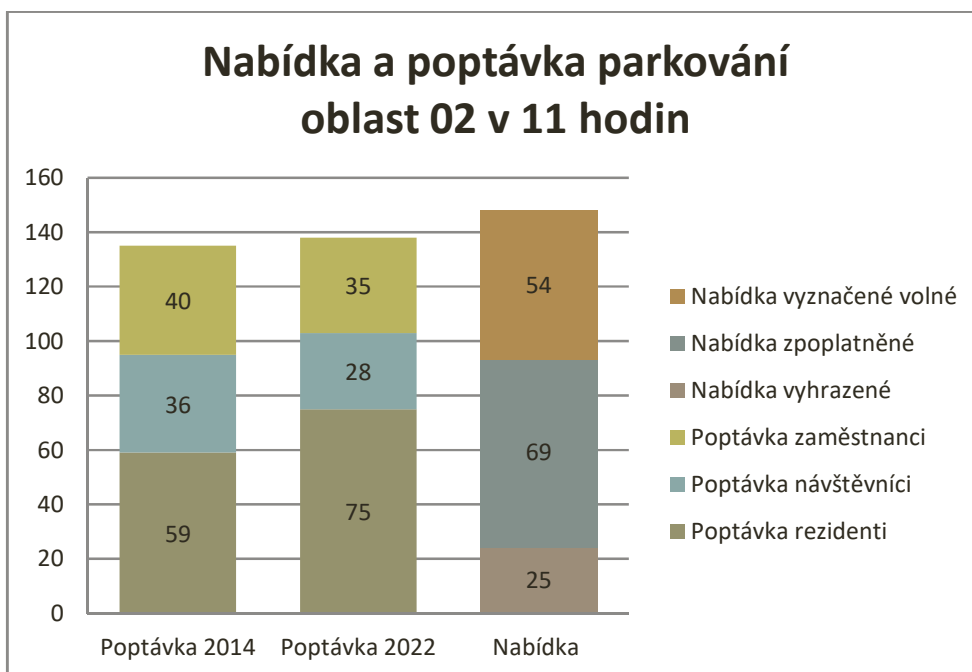

Graf 10 Nabídka a poptávka parkování v oblasti 2 v 11 hodin (Skřivánčí)