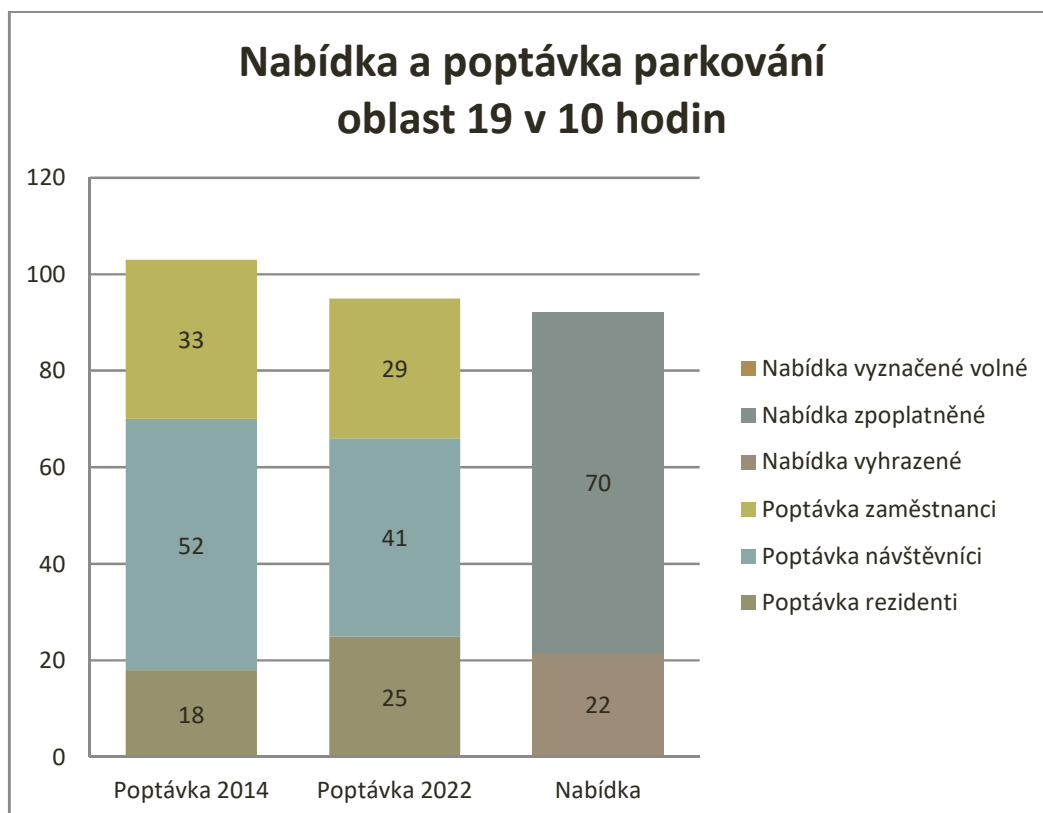

Graf 2 Nabídka a poptávka parkování v oblasti 19 v 10 hodin (Rybí trh)