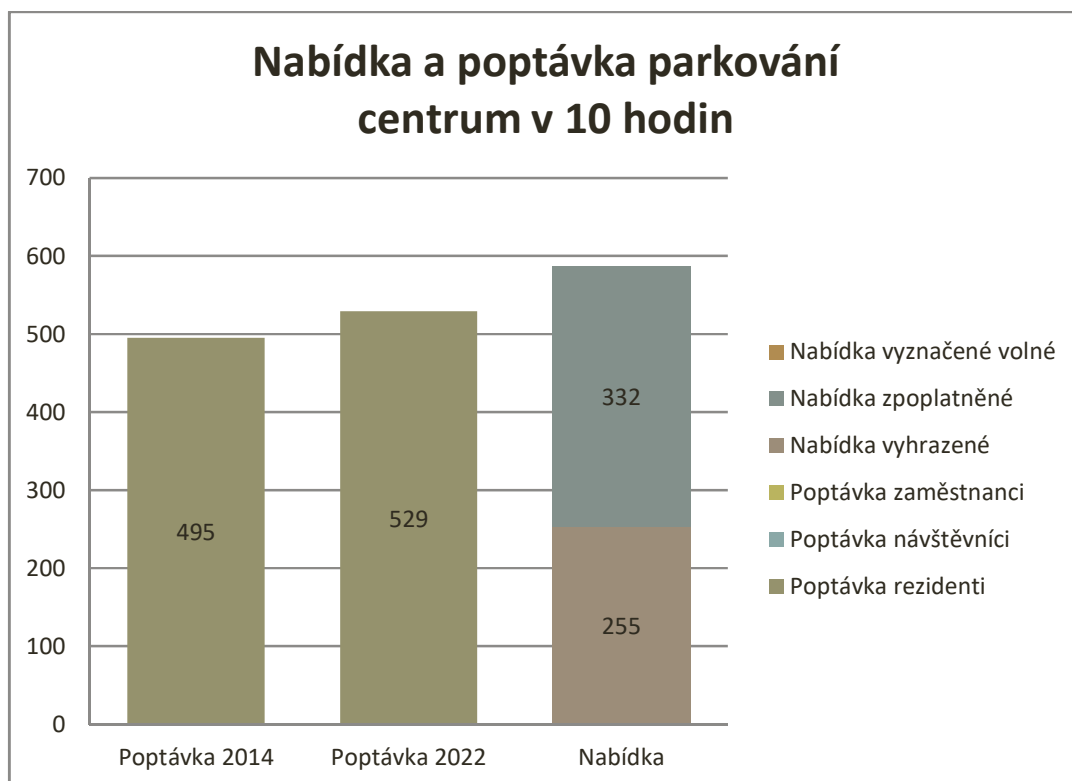

Parkování v centru města po 18 hod (odstavení přes noc)

Graf 27 Nabídka a poptávka parkování v centru města 18 hodině