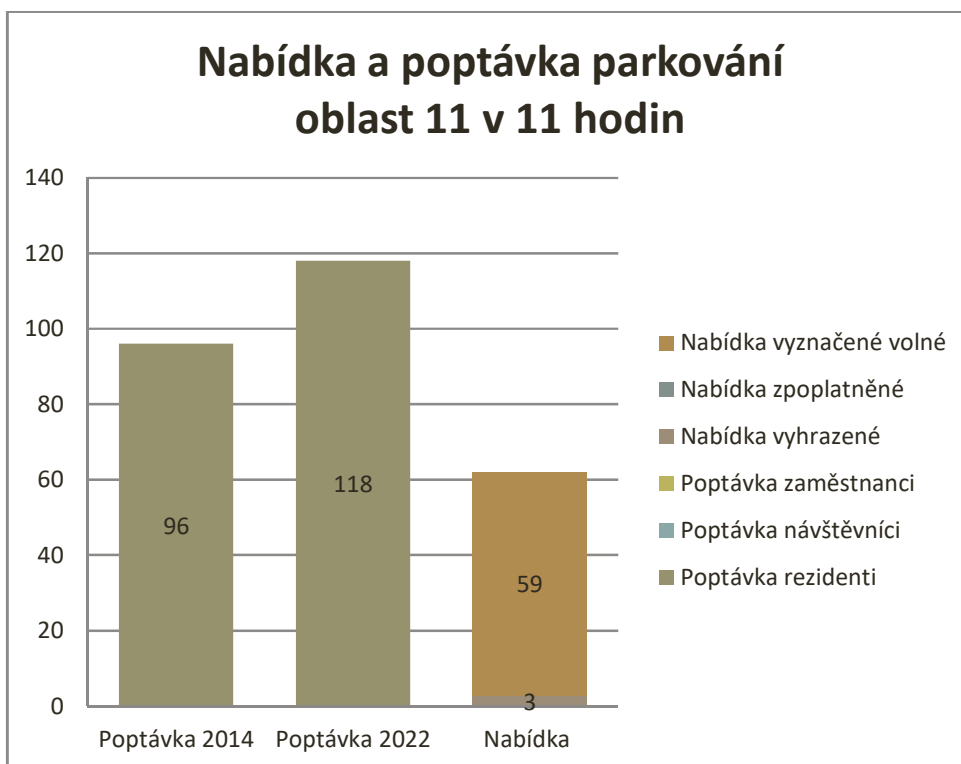

Graf 41 Nabídka a poptávka parkování v oblasti 7 po 18 hodině (Zacpalova)

Graf 42 Nabídka a poptávka parkování v oblasti 8 po 18 hodině (Alšova)

Graf 43 Nabídka a poptávka parkování v oblasti 9 po 18 hodině (Lepářova)

Graf 44 Nabídka a poptávka parkování v oblasti 10 po 18 hodině (Myslbečova)

Graf 45 Nabídka a poptávka parkování v oblasti 11 po 18 hodině (Nám sv. Hedviky)

Graf 46 Nabídka a poptávka parkování v oblasti 12 po 18 hodině (Mařádkova)