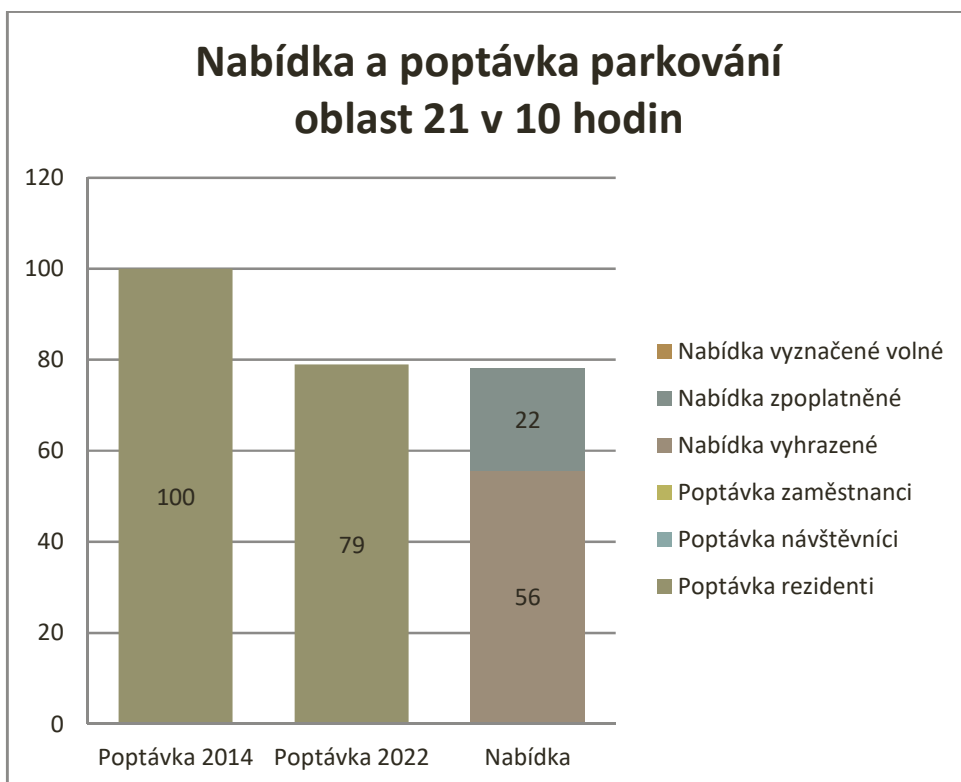

### Parkování v centru města po 18 hod (odstavení přes noc)

Graf 27 Nabídka a poptávka parkování v centru města 18 hodině

Graf 28 Nabídka a poptávka parkování v oblasti 19 po 18 hodině (Rybí trh)

Graf 29 Nabídka a poptávka parkování v oblasti 20 po 18 hodině (Beethovenova)

Graf 30 Nabídka a poptávka parkování v oblasti 21 po 18 hodině (Na Valech)

Graf 31 Nabídka a poptávka parkování v oblasti 22 po 18 hodině (Mnišská)

Graf 32 Nabídka a poptávka parkování v oblasti 23 po 18 hodině (Masarykova tř.)