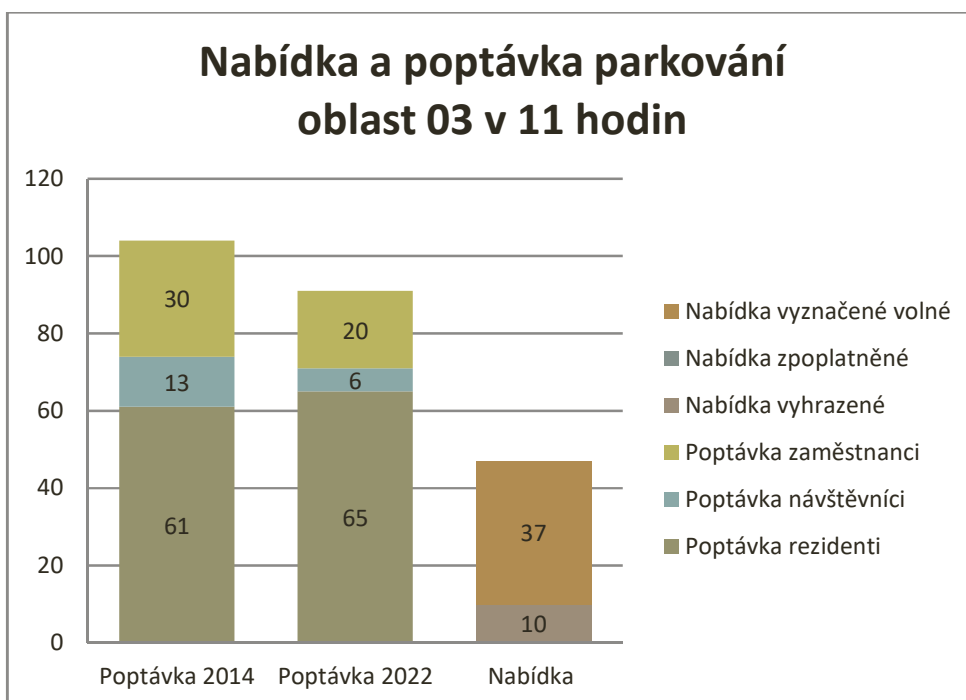

**Parkování v okolí centra města v 11 hod dopoledne**

Graf 8 Nabídka a poptávka parkování v okolí centra v 11 hodin

Graf 9 Nabídka a poptávka parkování v oblasti 1 v 11 hodin (Březinova)

Graf 10 Nabídka a poptávka parkování v oblasti 2 v 11 hodin (Skřivánčí)

Graf 11 Nabídka a poptávka parkování v oblasti 3 v 11 hodin (Jurečkova)

Graf 12 Nabídka a poptávka parkování v oblasti 4 v 11 hodin (Bezručovo nám.)

Graf 13 Nabídka a poptávka parkování v oblasti 5 v 11 hodin (Hauerova)