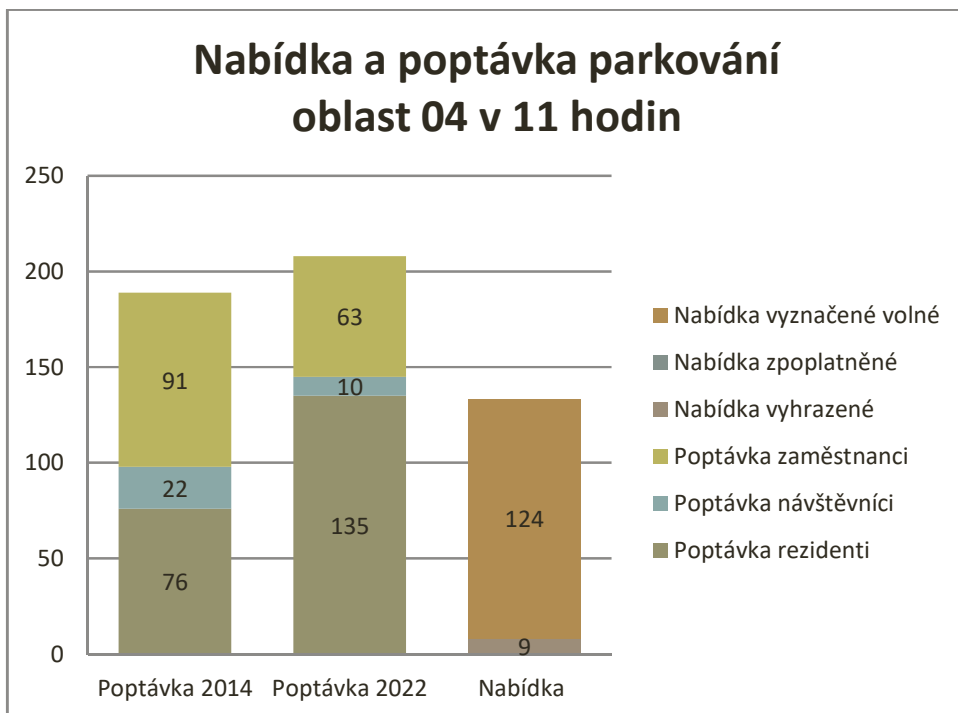

Graf 12 Nabídka a poptávka parkování v oblasti 4 v 11 hodin (Bezručovo nám.)