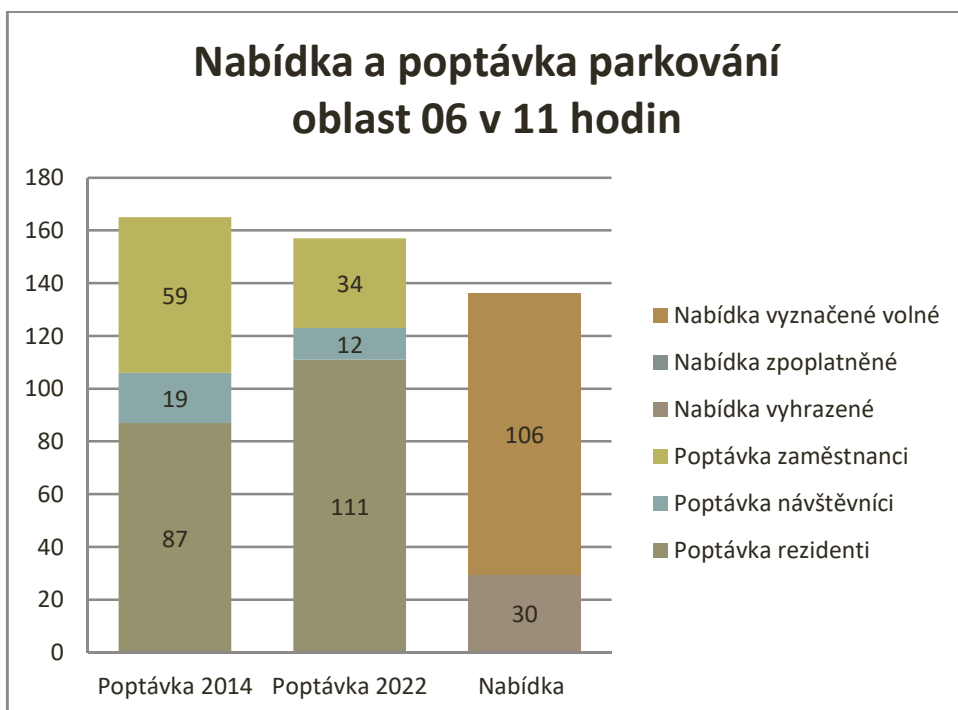

Graf 14 Nabídka a poptávka parkování v oblasti 6 v 11 hodin (Husova)