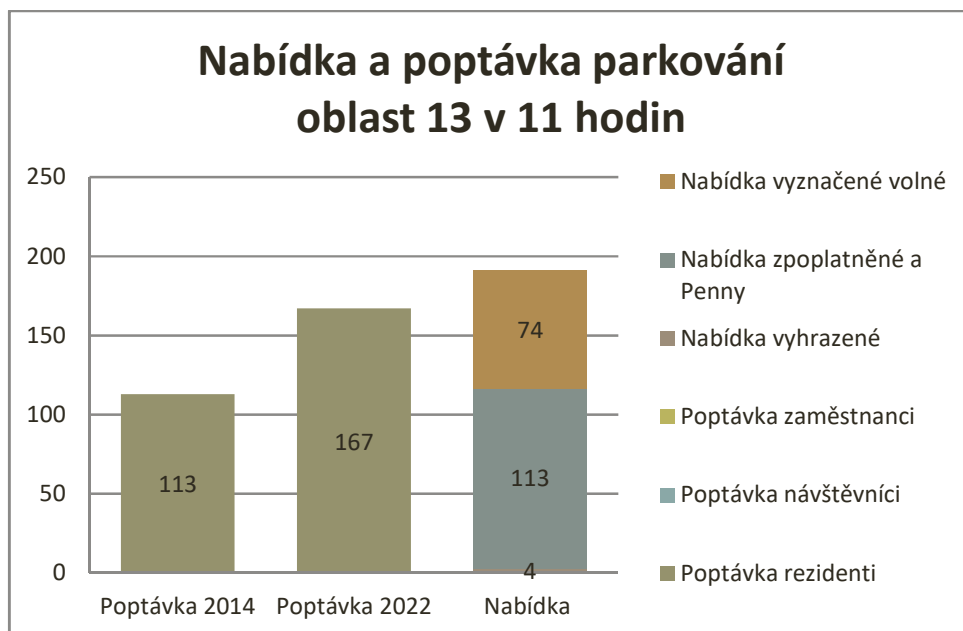

Graf 38 Nabídka a poptávka parkování v oblasti 4 po 18 hodině (Bezručovo nám.)

Graf 39 Nabídka a poptávka parkování v oblasti 5 po 18 hodině (Hauerova)

Graf 40 Nabídka a poptávka parkování v oblasti 6 po 18 hodině (Husova)

Graf 41 Nabídka a poptávka parkování v oblasti 7 po 18 hodině (Zacpalova)

Graf 42 Nabídka a poptávka parkování v oblasti 8 po 18 hodině (Alšova)

Graf 43 Nabídka a poptávka parkování v oblasti 9 po 18 hodině (Lepářova)

Graf 44 Nabídka a poptávka parkování v oblasti 10 po 18 hodině (Myslbečova)

Graf 45 Nabídka a poptávka parkování v oblasti 11 po 18 hodině (Nám sv. Hedviky)

Graf 46 Nabídka a poptávka parkování v oblasti 12 po 18 hodině (Mařádkova)