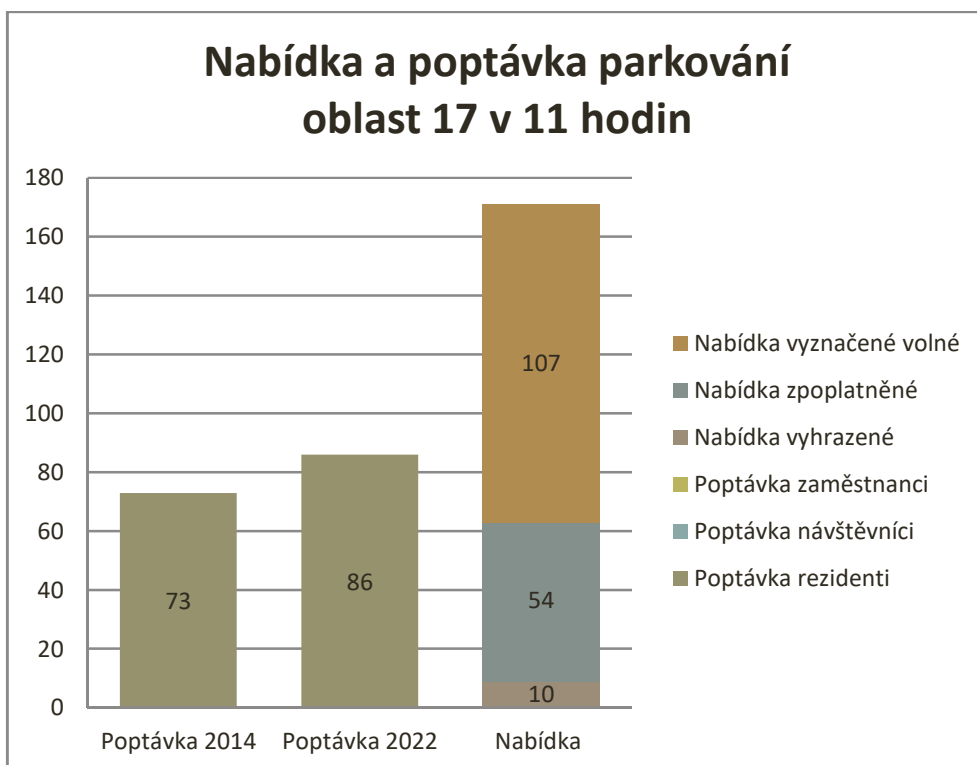

Graf 51 Nabídka a poptávka parkování v oblasti 17 po 18 hodině (Komárovská)