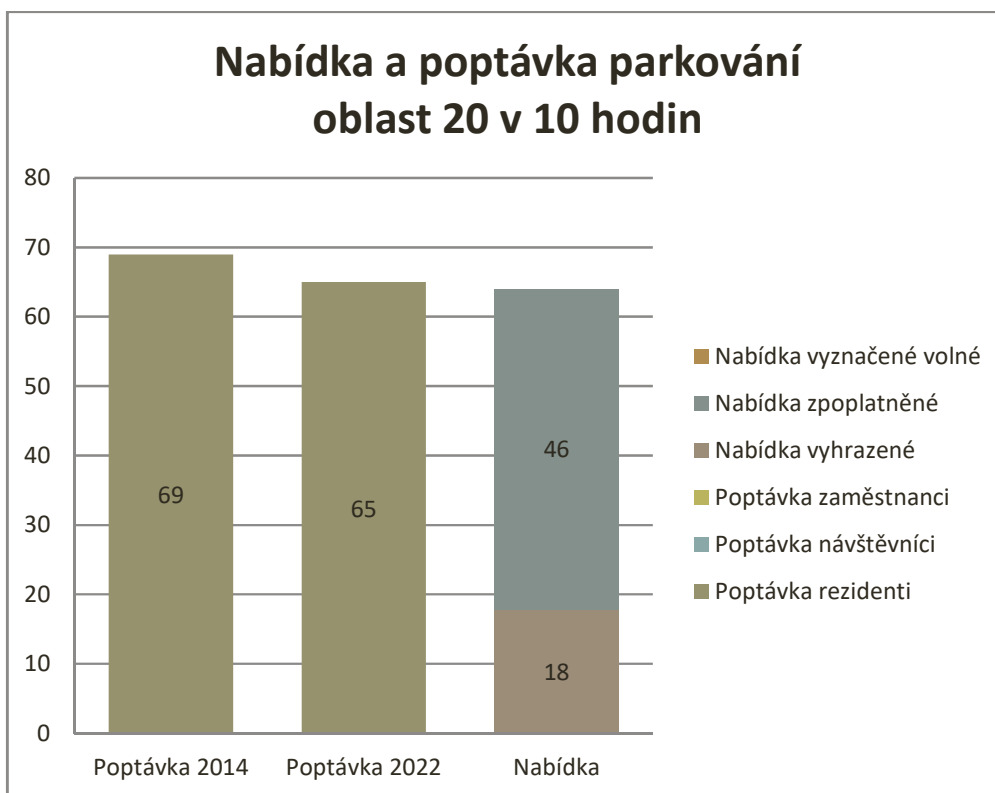

Graf 29 Nabídka a poptávka parkování v oblasti 20 po 18 hodině (Beethovenova)