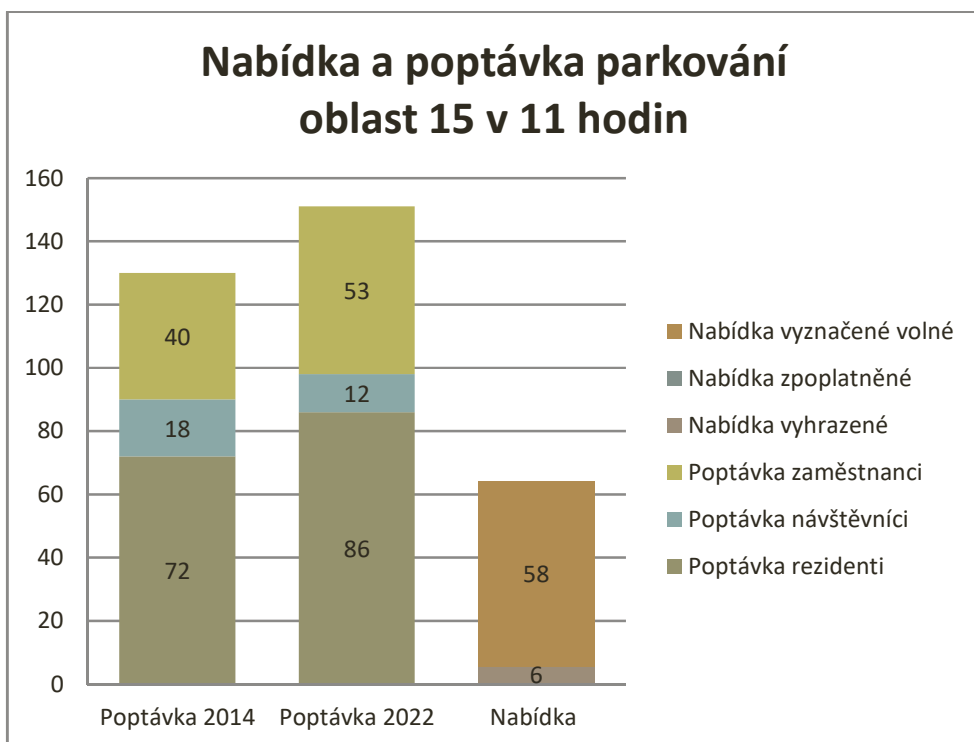

Graf 20 Nabídka a poptávka parkování v oblasti 12 v 11 hodin (Mařádkova)

Graf 21 Nabídka a poptávka parkování v oblasti 13 v 11 hodin (Vojanova)

Graf 22 Nabídka a poptávka parkování v oblasti 14 v 11 hodin (Pivovarská)