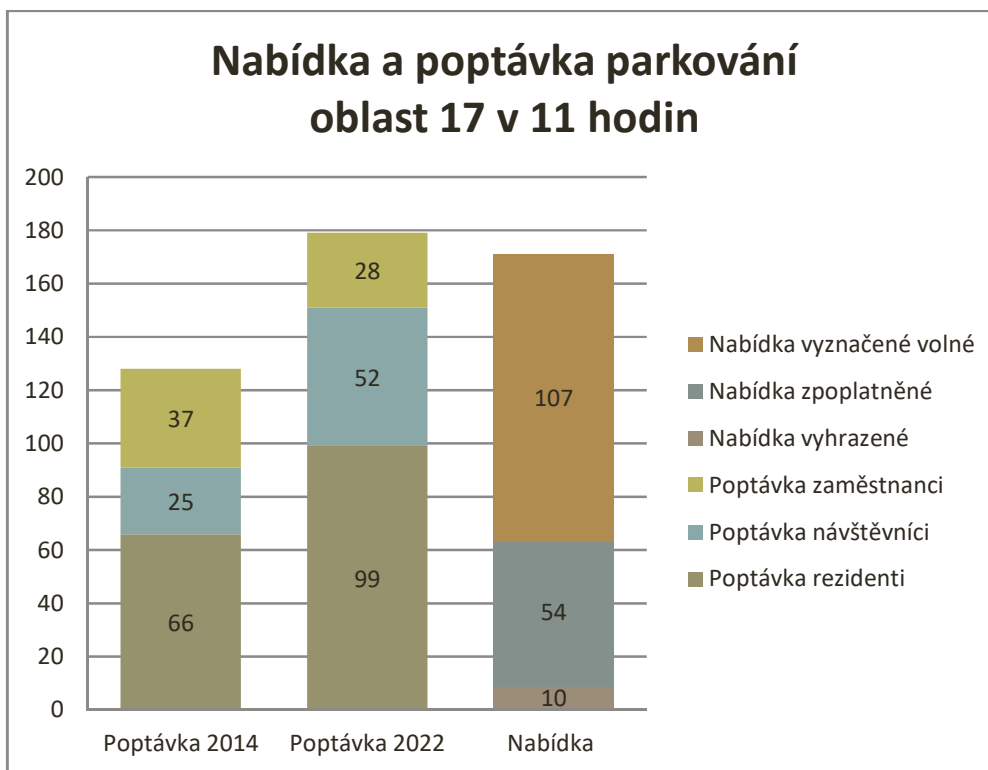

Graf 25 Nabídka a poptávka parkování v oblasti 17 v 11 hodin (Komárovská)