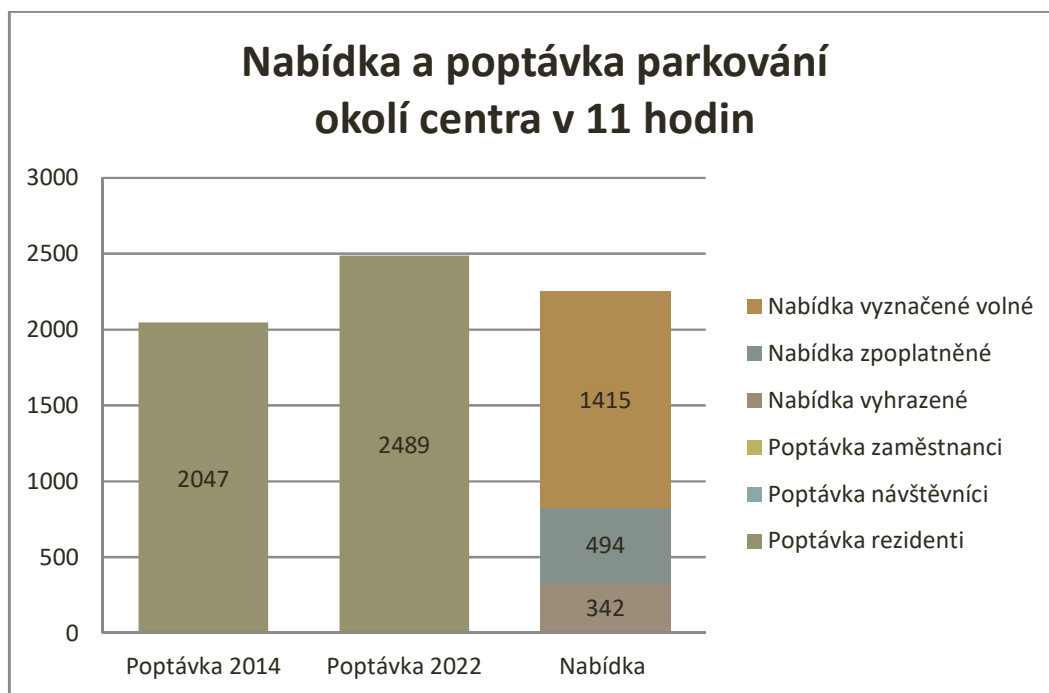

Graf 30 Nabídka a poptávka parkování v oblasti 21 po 18 hodině (Na Valech)

Graf 31 Nabídka a poptávka parkování v oblasti 22 po 18 hodině (Mnišská)

Graf 32 Nabídka a poptávka parkování v oblasti 23 po 18 hodině (Masarykova tř.)

Graf 33 Nabídka a poptávka parkování v oblasti 24 po 18 hodině (Masařská)

**Parkování v okolí centra města po 18 hod (odstavení přes noc)**

Graf 34 Nabídka a poptávka parkování v okolí centra po 18 hodině