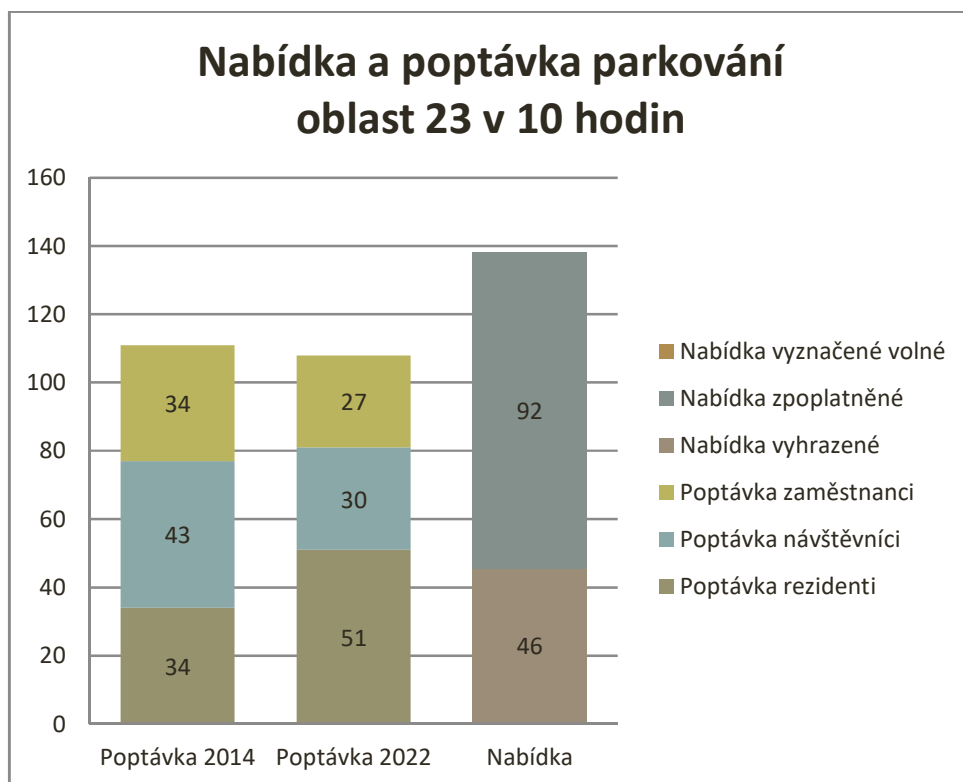

Graf 6 Nabídka a poptávka parkování v oblasti 23 v 10 hodin (Masarykova tř.)