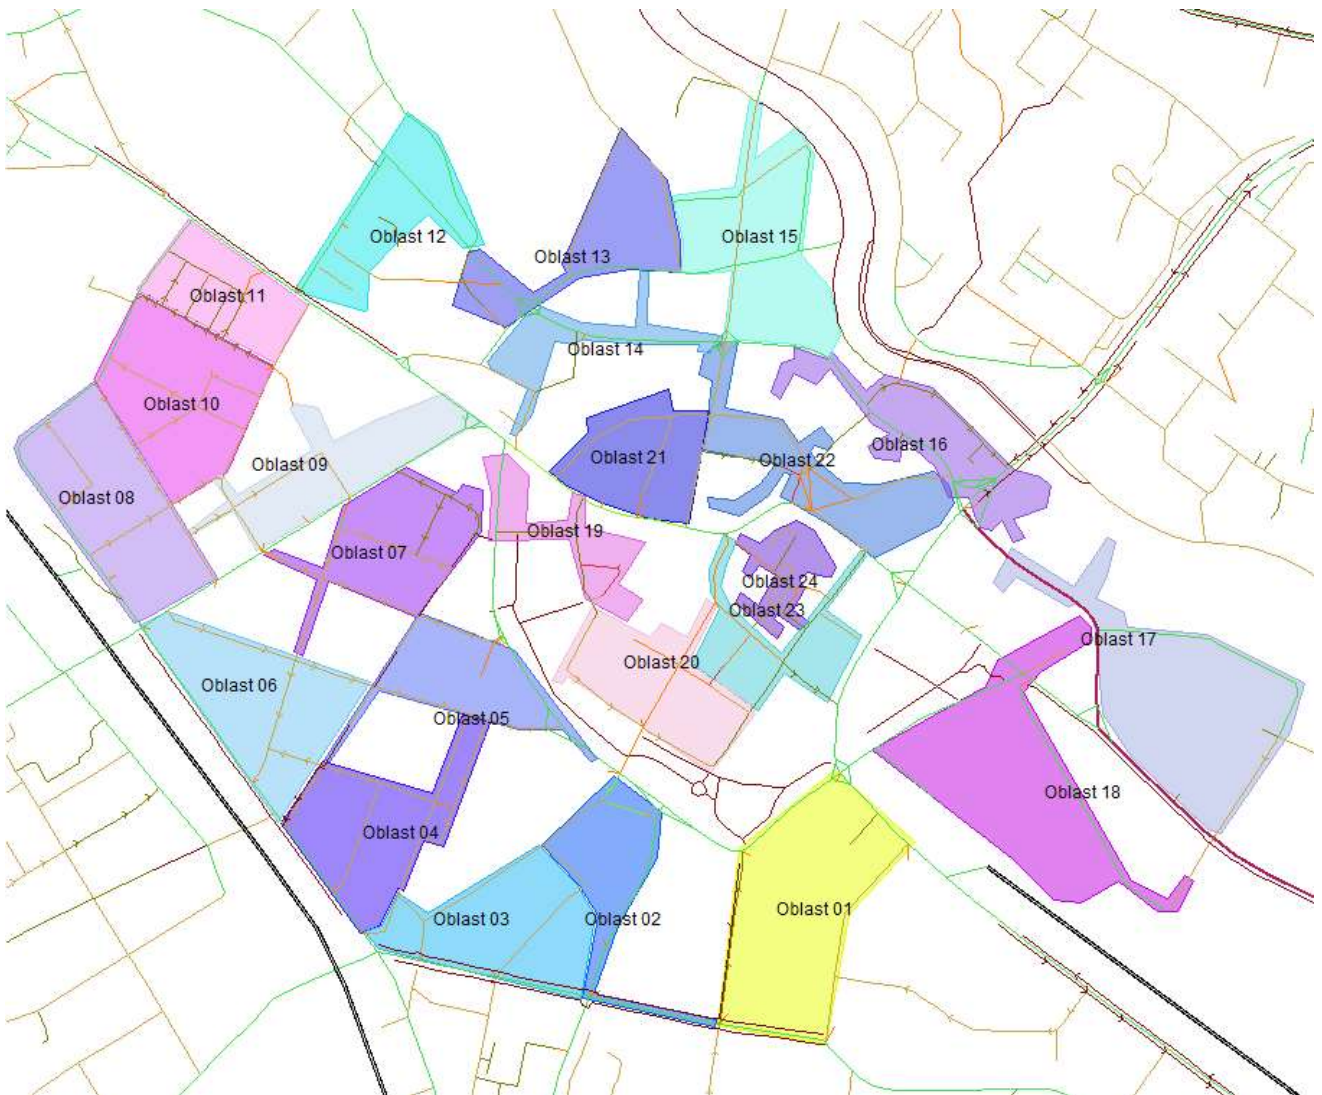

## Úvod

Příloha obsahuje grafy zjištěné nabídky vyznačených parkovacích stání v centru města a jeho okolí dle zadaného dopravního průzkumu statické dopravy a poptávky po parkování.

Nabídka je dělena na 3 kategorie:

Nabídka vyznačené volné – jsou to vyznačené parkovací plochy bez regulace

Nabídka zpoplatněné – jsou to vyznačené parkovací plochy s časovým omezením či cenovou regulací (zpoplatněním)

Nabídka vyhrazené – jsou to vyznačené parkovací a odstavné plochy pro rezidenty či s omezením na jednotlivé RZ a podobně.

Grafy jsou zpracovány pro špičkovou hodinu 11 hod pro okolí centra a 10 hod v centru města a pro rezidentní bilanci parkování po 18 hod.

Obrázek 1 Mapa oblastí průzkumu dopravy

**Parkování v centru města v 10 hod dopoledne**

Graf 47 Nabídka a poptávka parkování v oblasti 13 po 18 hodině (Vojanova)

Graf 48 Nabídka a poptávka parkování v oblasti 14 po 18 hodině (Pivovarská)

Graf 49 Nabídka a poptávka parkování v oblasti 15 po 18 hodině (Ochranova)