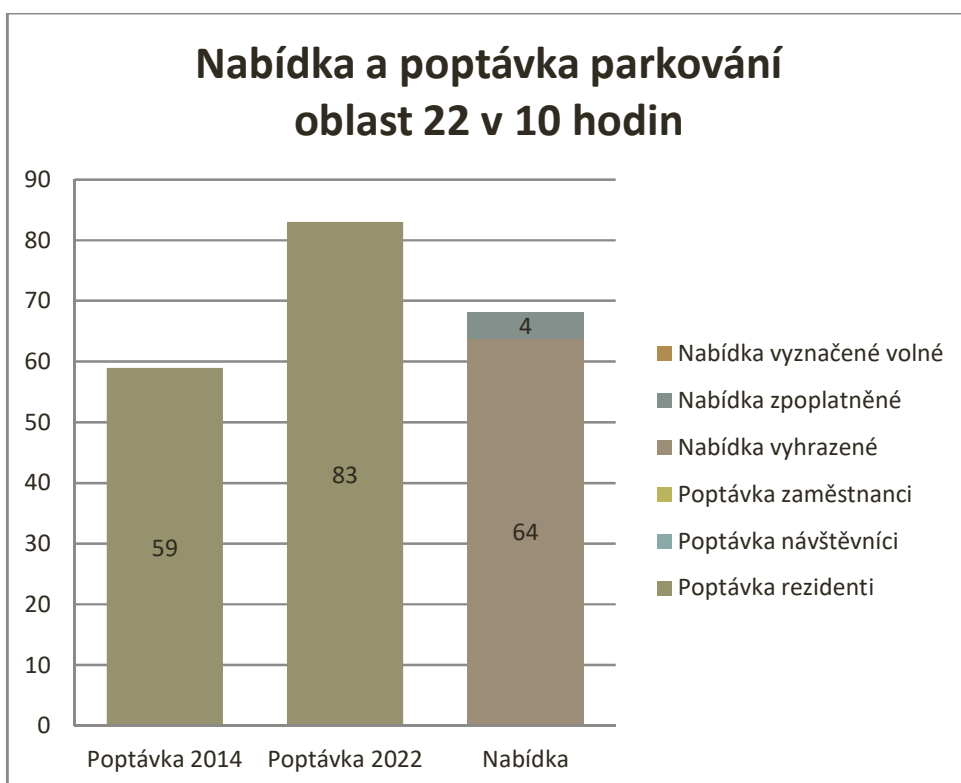

Graf 26 Nabídka a poptávka parkování v oblasti 18 v 11 hodin (Kylešovská)

### Parkování v centru města po 18 hod (odstavení přes noc)

Graf 27 Nabídka a poptávka parkování v centru města 18 hodině

Graf 28 Nabídka a poptávka parkování v oblasti 19 po 18 hodině (Rybí trh)

Graf 29 Nabídka a poptávka parkování v oblasti 20 po 18 hodině (Beethovenova)

Graf 30 Nabídka a poptávka parkování v oblasti 21 po 18 hodině (Na Valech)

Graf 31 Nabídka a poptávka parkování v oblasti 22 po 18 hodině (Mnišská)

Graf 32 Nabídka a poptávka parkování v oblasti 23 po 18 hodině (Masarykova tř.)