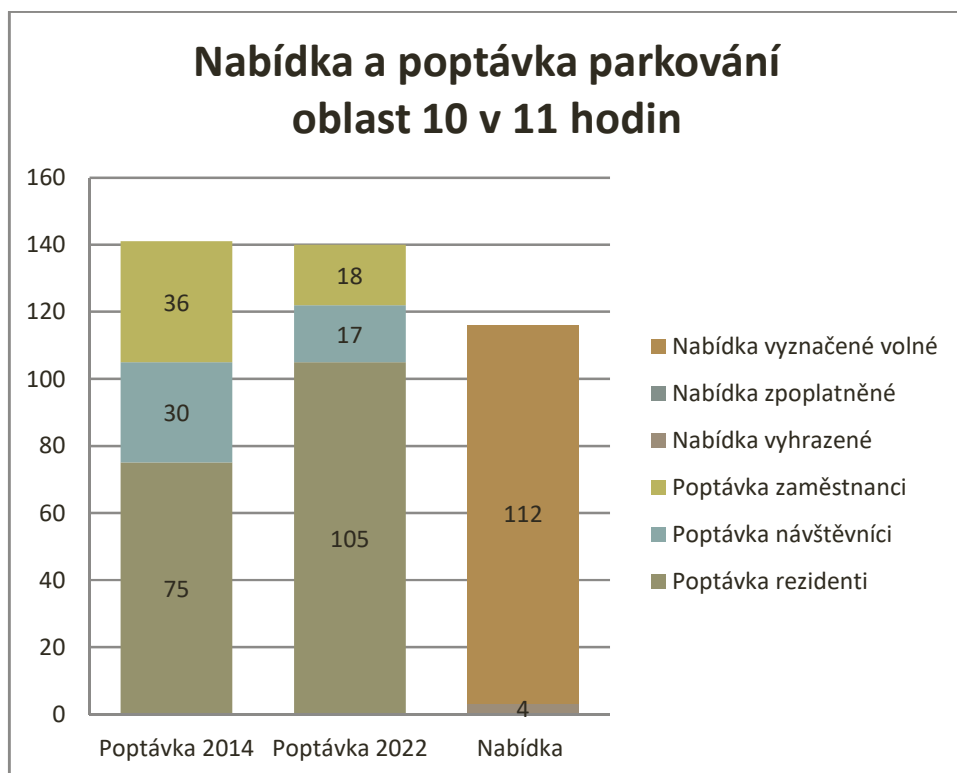

Graf 14 Nabídka a poptávka parkování v oblasti 6 v 11 hodin (Husova)

Graf 15 Nabídka a poptávka parkování v oblasti 7 v 11 hodin (Zacpalova)

Graf 16 Nabídka a poptávka parkování v oblasti 8 v 11 hodin (Alšova)

Graf 17 Nabídka a poptávka parkování v oblasti 9 v 11 hodin (Lepařova)

Graf 18 Nabídka a poptávka parkování v oblasti 10 v 11 hodin (Myslbečova)

Graf 19 Nabídka a poptávka parkování v oblasti 11 v 11 hodin (Nám sv. Hedviky)