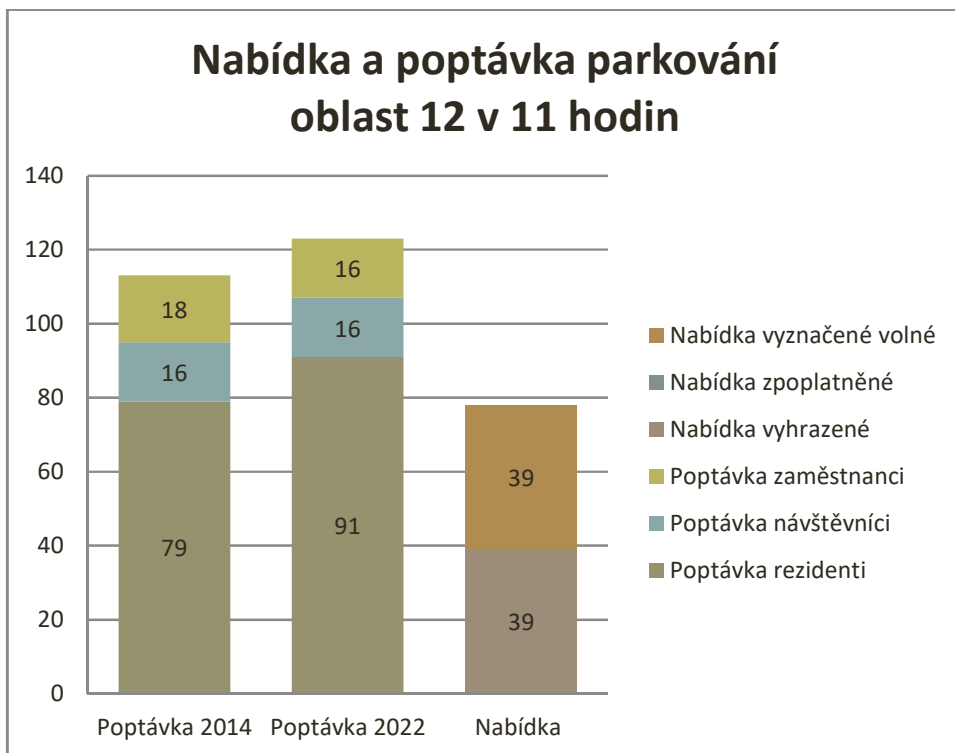

Graf 14 Nabídka a poptávka parkování v oblasti 6 v 11 hodin (Husova)

Graf 15 Nabídka a poptávka parkování v oblasti 7 v 11 hodin (Zacpalova)

Graf 16 Nabídka a poptávka parkování v oblasti 8 v 11 hodin (Alšova)

Graf 17 Nabídka a poptávka parkování v oblasti 9 v 11 hodin (Lepařova)

Graf 18 Nabídka a poptávka parkování v oblasti 10 v 11 hodin (Myslbečova)

Graf 19 Nabídka a poptávka parkování v oblasti 11 v 11 hodin (Nám sv. Hedviky)