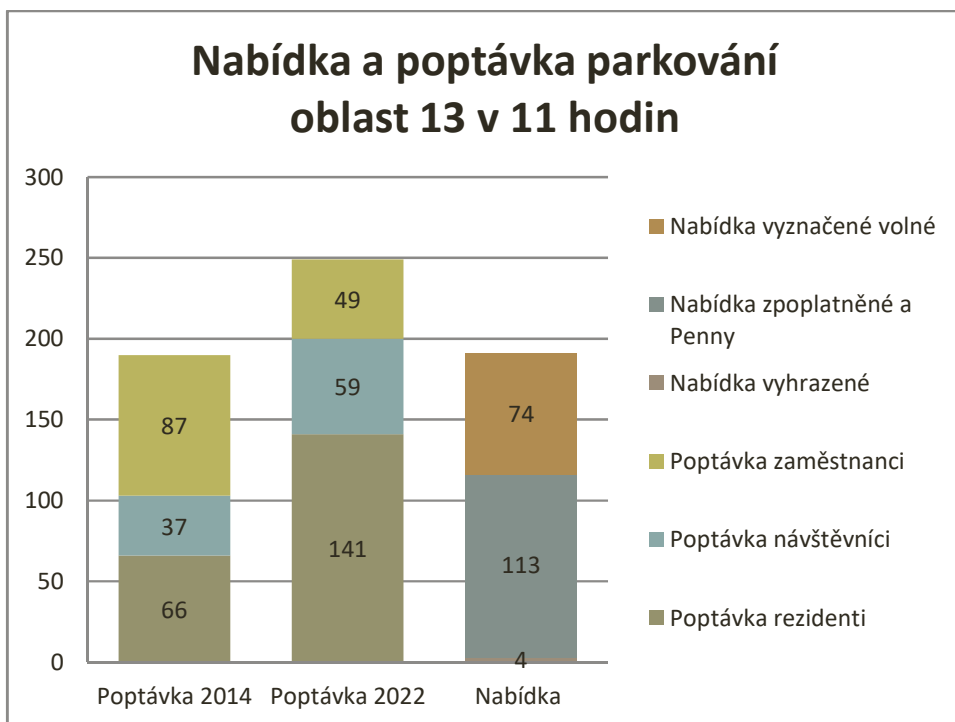

Graf 17 Nabídka a poptávka parkování v oblasti 9 v 11 hodin (Lepařova)

Graf 18 Nabídka a poptávka parkování v oblasti 10 v 11 hodin (Myslbečova)

Graf 19 Nabídka a poptávka parkování v oblasti 11 v 11 hodin (Nám sv. Hedviky)

Graf 20 Nabídka a poptávka parkování v oblasti 12 v 11 hodin (Mařádkova)

Graf 21 Nabídka a poptávka parkování v oblasti 13 v 11 hodin (Vojanova)

Graf 22 Nabídka a poptávka parkování v oblasti 14 v 11 hodin (Pivovarská)