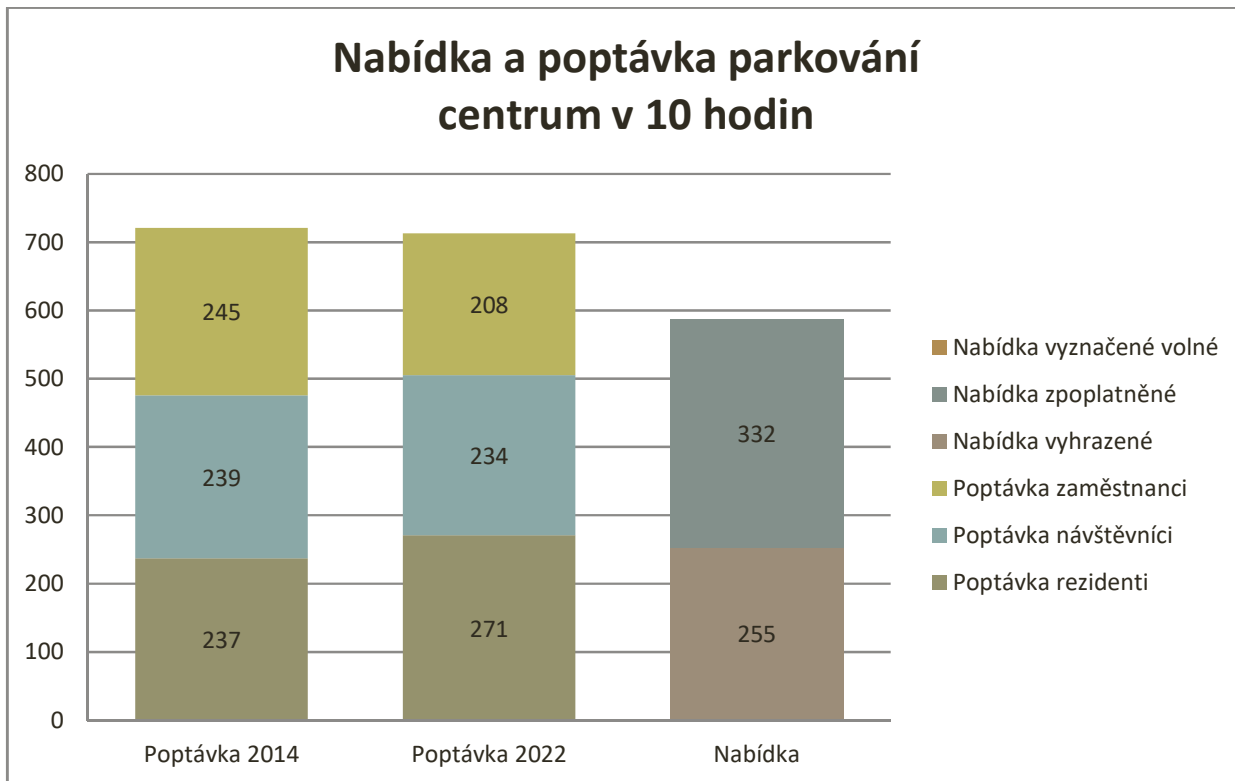

Parkování v centru města v 10 hod dopoledne

Graf 1 Nabídka a poptávka parkování v centru v 10 hodin