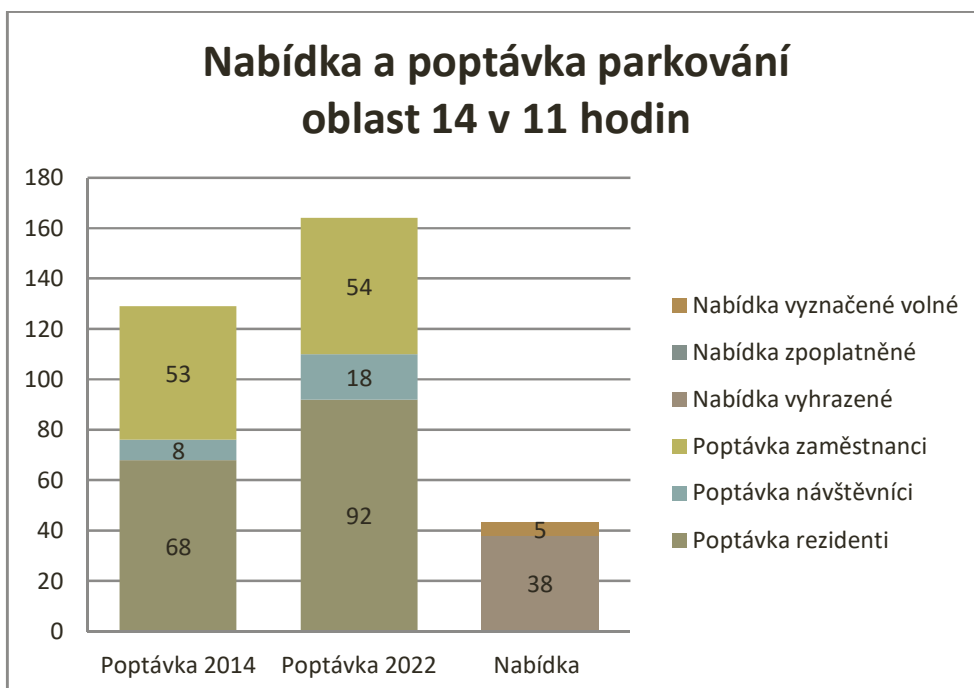

Graf 17 Nabídka a poptávka parkování v oblasti 9 v 11 hodin (Lepařova)

Graf 18 Nabídka a poptávka parkování v oblasti 10 v 11 hodin (Myslbečova)

Graf 19 Nabídka a poptávka parkování v oblasti 11 v 11 hodin (Nám sv. Hedviky)

Graf 20 Nabídka a poptávka parkování v oblasti 12 v 11 hodin (Mařádkova)

Graf 21 Nabídka a poptávka parkování v oblasti 13 v 11 hodin (Vojanova)

Graf 22 Nabídka a poptávka parkování v oblasti 14 v 11 hodin (Pivovarská)