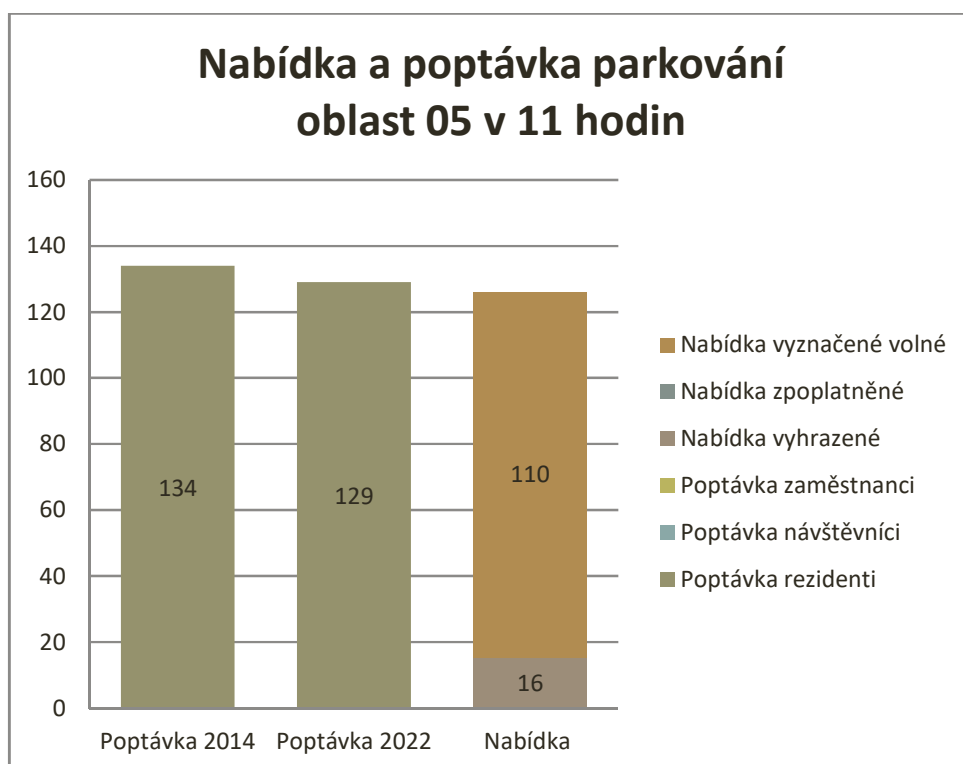

Graf 35 Nabídka a poptávka parkování v oblasti 1 po 18 hodině (Březinova)

Graf 36 Nabídka a poptávka parkování v oblasti 2 po 18 hodině (Skřivánčí)

Graf 37 Nabídka a poptávka parkování v oblasti 3 po 18 hodině (Jurečkova)

Graf 38 Nabídka a poptávka parkování v oblasti 4 po 18 hodině (Bezručovo nám.)

Graf 39 Nabídka a poptávka parkování v oblasti 5 po 18 hodině (Hauerova)

Graf 40 Nabídka a poptávka parkování v oblasti 6 po 18 hodině (Husova)