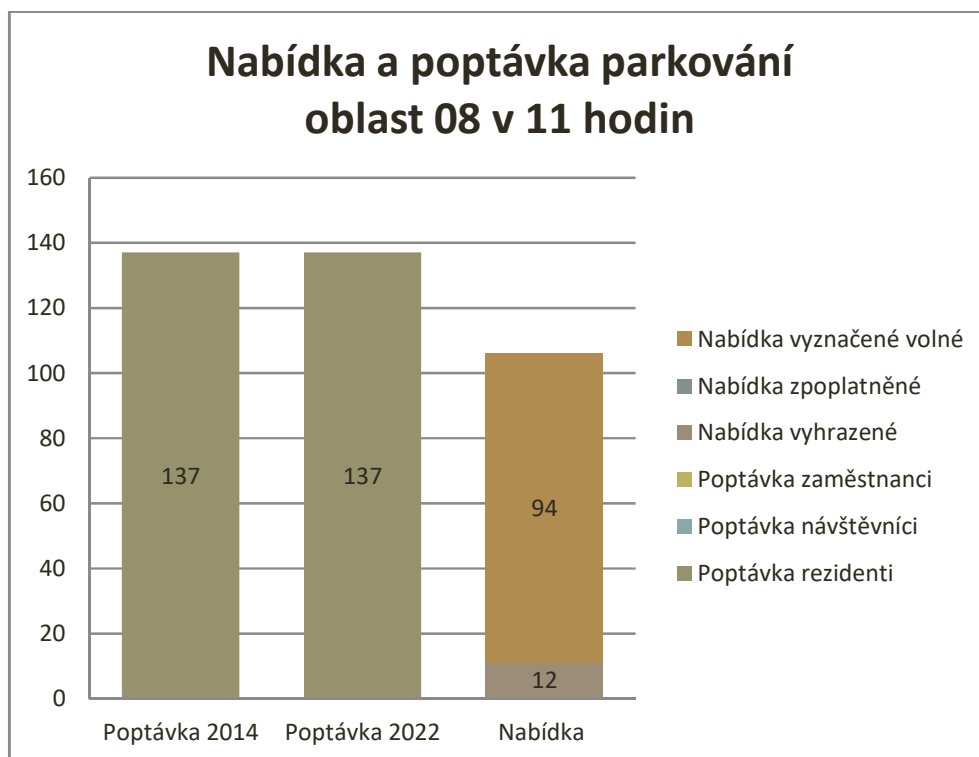

Graf 38 Nabídka a poptávka parkování v oblasti 4 po 18 hodině (Bezručovo nám.)

Graf 39 Nabídka a poptávka parkování v oblasti 5 po 18 hodině (Hauerova)

Graf 40 Nabídka a poptávka parkování v oblasti 6 po 18 hodině (Husova)

Graf 41 Nabídka a poptávka parkování v oblasti 7 po 18 hodině (Zacpalova)

Graf 42 Nabídka a poptávka parkování v oblasti 8 po 18 hodině (Alšova)

Graf 43 Nabídka a poptávka parkování v oblasti 9 po 18 hodině (Lepářova)