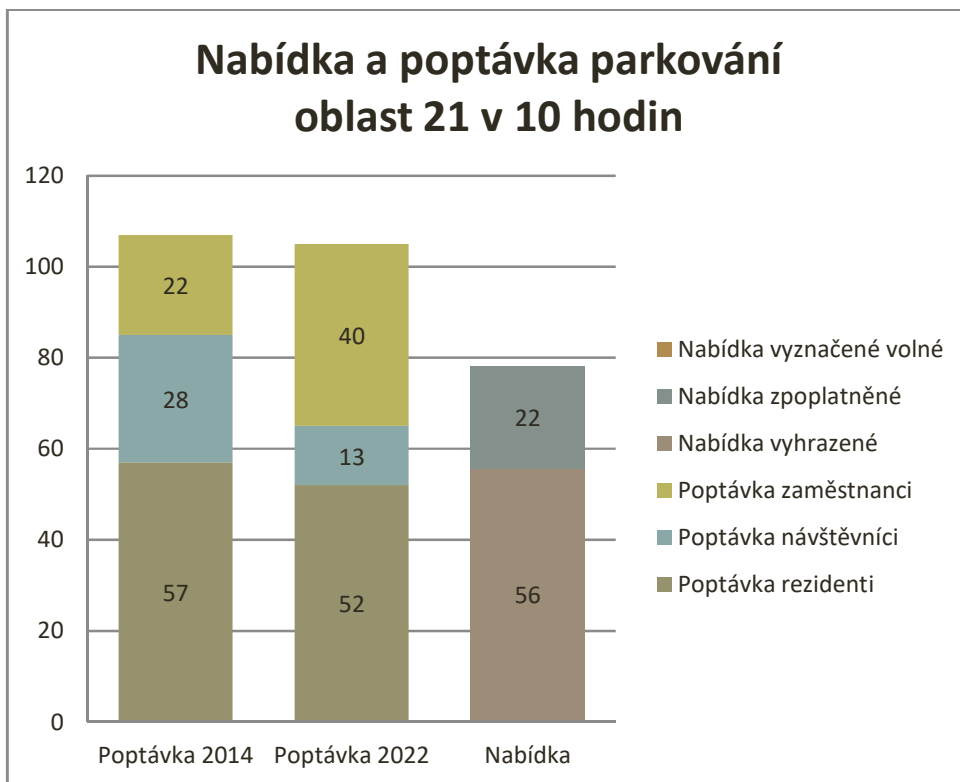

Graf 4 Nabídka a poptávka parkování v oblasti 21 v 10 hodin (Na Valech)