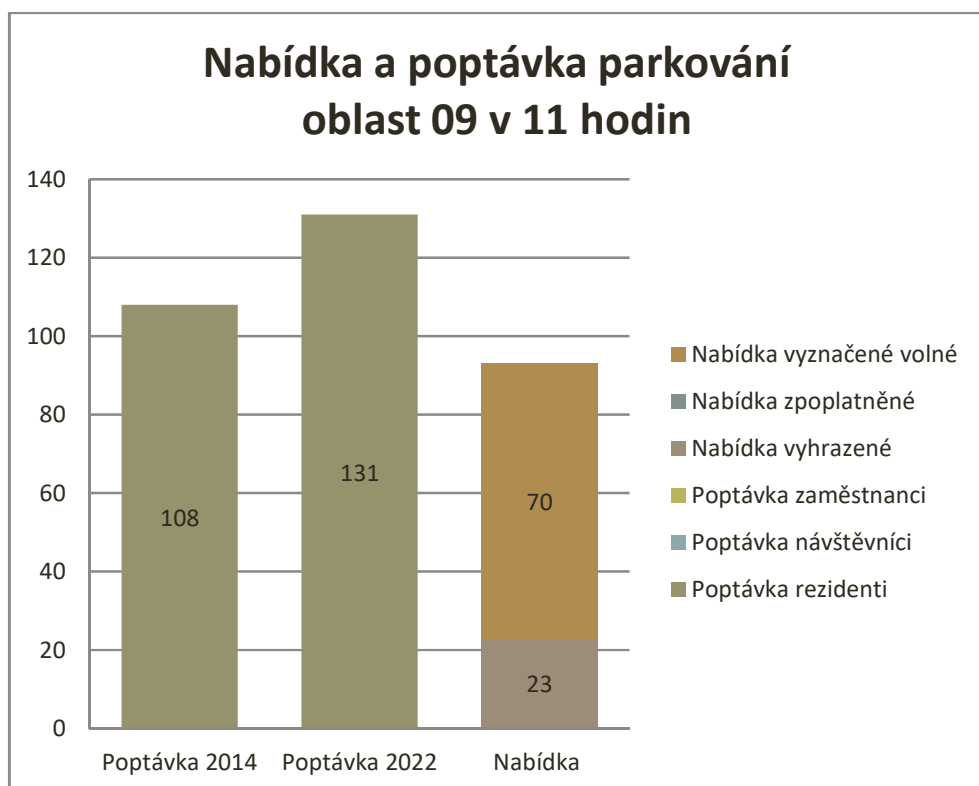

Graf 38 Nabídka a poptávka parkování v oblasti 4 po 18 hodině (Bezručovo nám.)

Graf 39 Nabídka a poptávka parkování v oblasti 5 po 18 hodině (Hauerova)

Graf 40 Nabídka a poptávka parkování v oblasti 6 po 18 hodině (Husova)

Graf 41 Nabídka a poptávka parkování v oblasti 7 po 18 hodině (Zacpalova)

Graf 42 Nabídka a poptávka parkování v oblasti 8 po 18 hodině (Alšova)

Graf 43 Nabídka a poptávka parkování v oblasti 9 po 18 hodině (Lepářova)