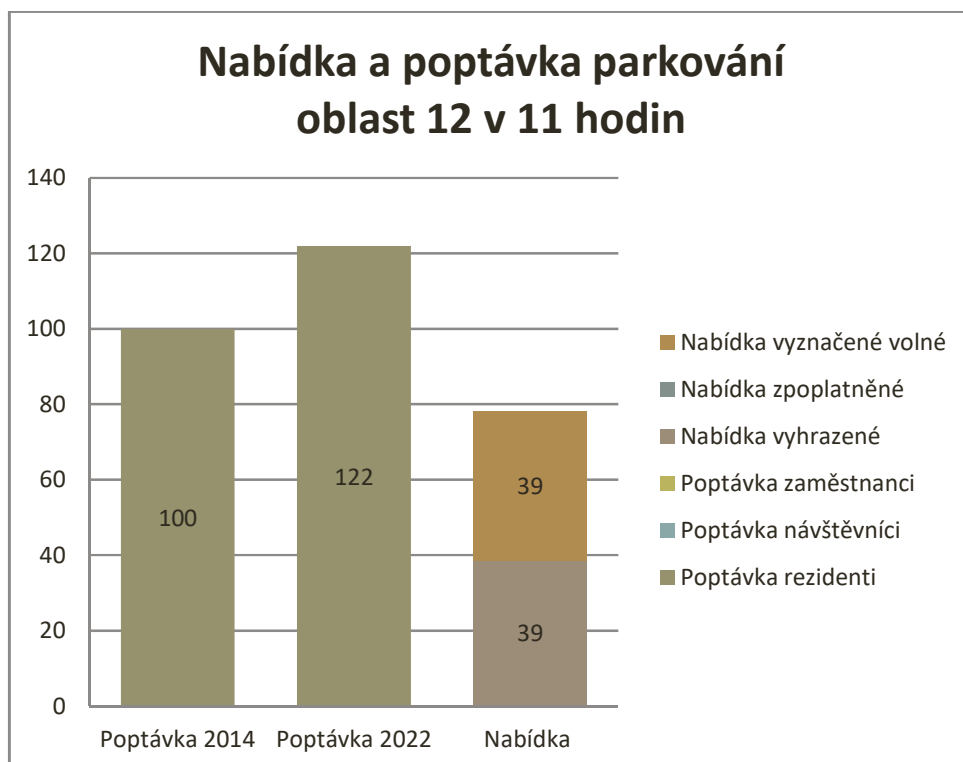

Graf 41 Nabídka a poptávka parkování v oblasti 7 po 18 hodině (Zacpalova)

Graf 42 Nabídka a poptávka parkování v oblasti 8 po 18 hodině (Alšova)

Graf 43 Nabídka a poptávka parkování v oblasti 9 po 18 hodině (Lepářova)

Graf 44 Nabídka a poptávka parkování v oblasti 10 po 18 hodině (Myslbečova)

Graf 45 Nabídka a poptávka parkování v oblasti 11 po 18 hodině (Nám sv. Hedviky)

Graf 46 Nabídka a poptávka parkování v oblasti 12 po 18 hodině (Mařádkova)