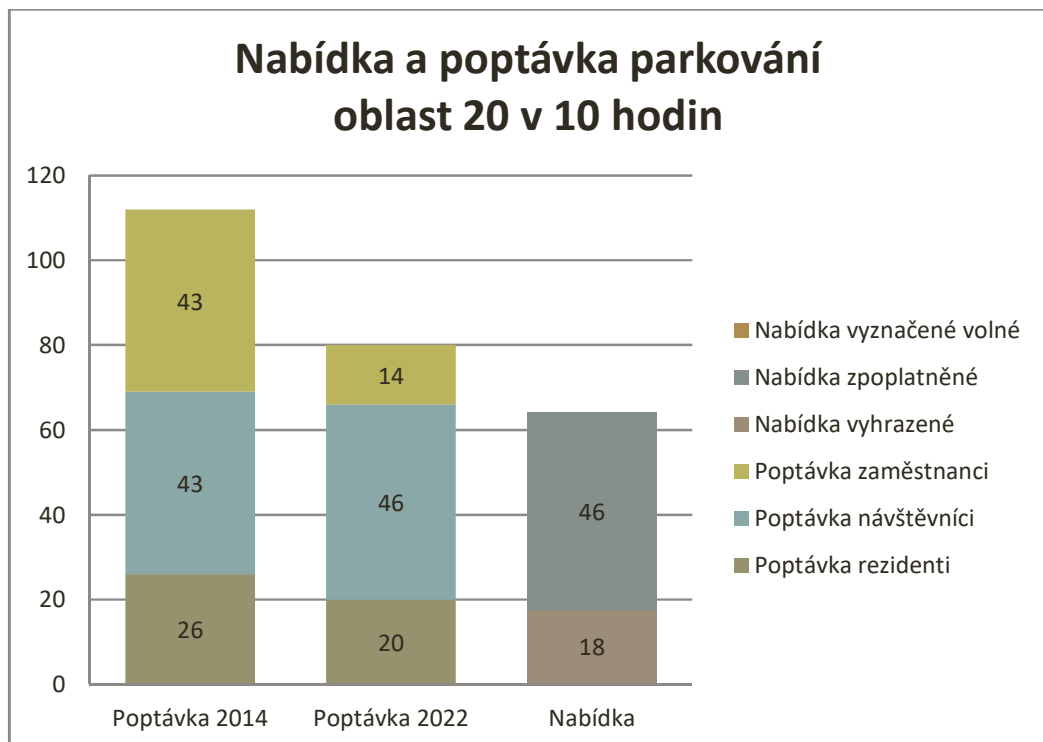

Graf 3 Nabídka a poptávka parkování v oblasti 20 v 10 hodin (Beethovenova)