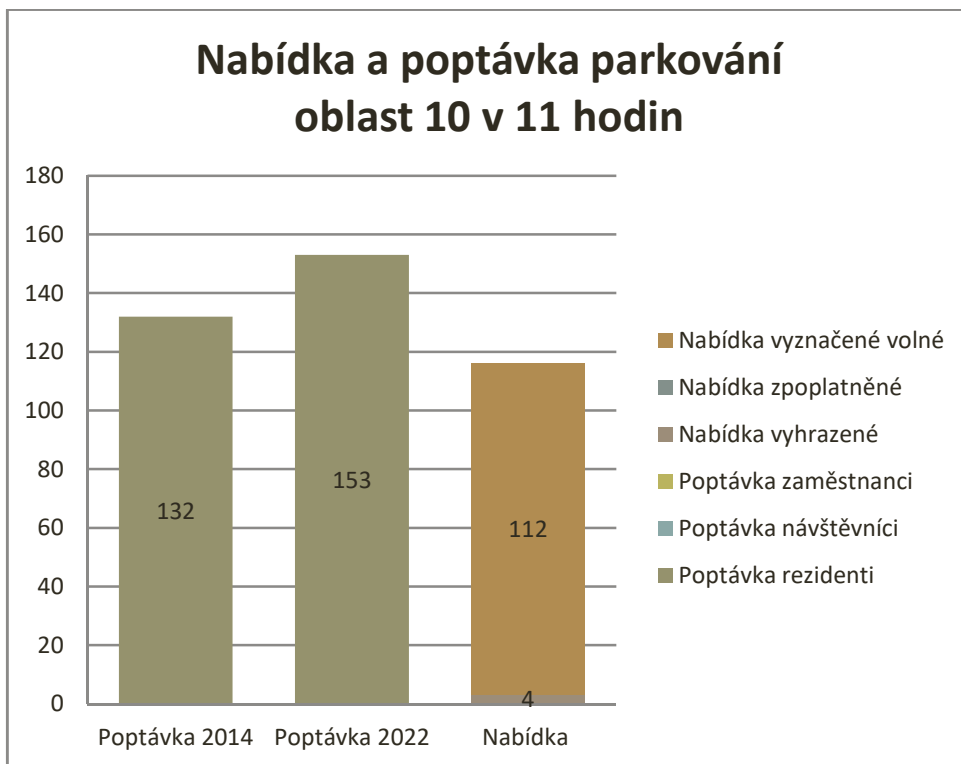

Graf 38 Nabídka a poptávka parkování v oblasti 4 po 18 hodině (Bezručovo nám.)

Graf 39 Nabídka a poptávka parkování v oblasti 5 po 18 hodině (Hauerova)

Graf 40 Nabídka a poptávka parkování v oblasti 6 po 18 hodině (Husova)

Graf 41 Nabídka a poptávka parkování v oblasti 7 po 18 hodině (Zacpalova)

Graf 42 Nabídka a poptávka parkování v oblasti 8 po 18 hodině (Alšova)

Graf 43 Nabídka a poptávka parkování v oblasti 9 po 18 hodině (Lepářova)