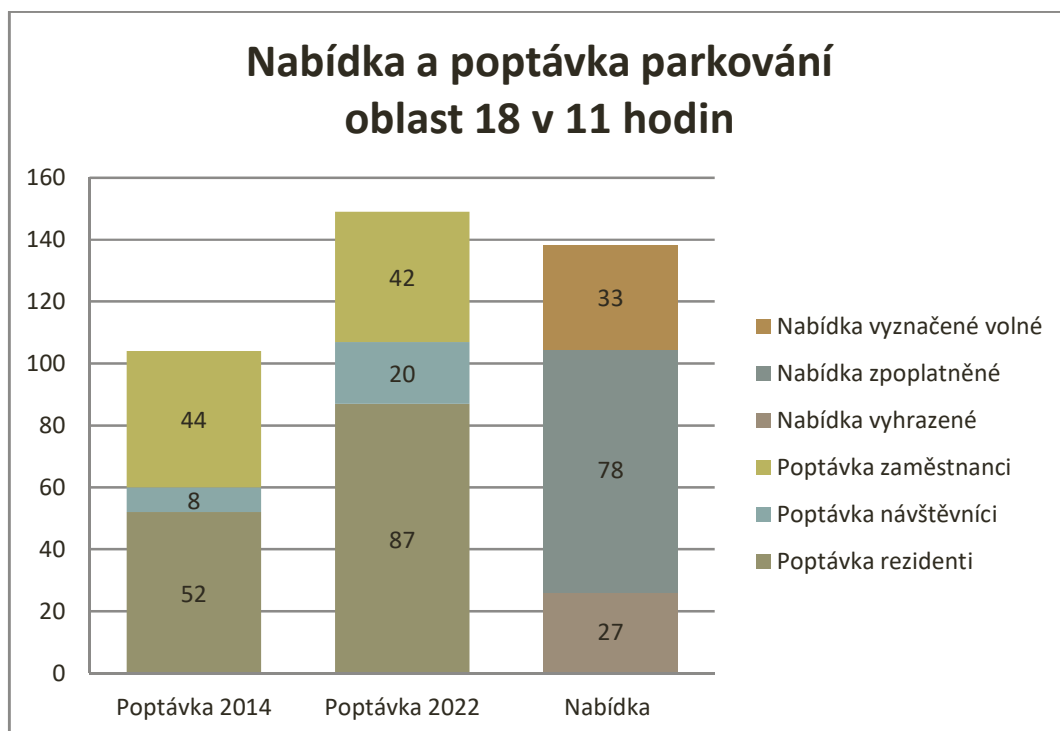

Graf 17 Nabídka a poptávka parkování v oblasti 9 v 11 hodin (Lepařova)

Graf 18 Nabídka a poptávka parkování v oblasti 10 v 11 hodin (Myslbečova)

Graf 19 Nabídka a poptávka parkování v oblasti 11 v 11 hodin (Nám sv. Hedviky)

Graf 20 Nabídka a poptávka parkování v oblasti 12 v 11 hodin (Mařádkova)

Graf 21 Nabídka a poptávka parkování v oblasti 13 v 11 hodin (Vojanova)

Graf 22 Nabídka a poptávka parkování v oblasti 14 v 11 hodin (Pivovarská)

Graf 23 Nabídka a poptávka parkování v oblasti 15 v 11 hodin (Ochranova)

Graf 24 Nabídka a poptávka parkování v oblasti 16 v 11 hodin (Vodní)

Graf 25 Nabídka a poptávka parkování v oblasti 17 v 11 hodin (Komárovská)