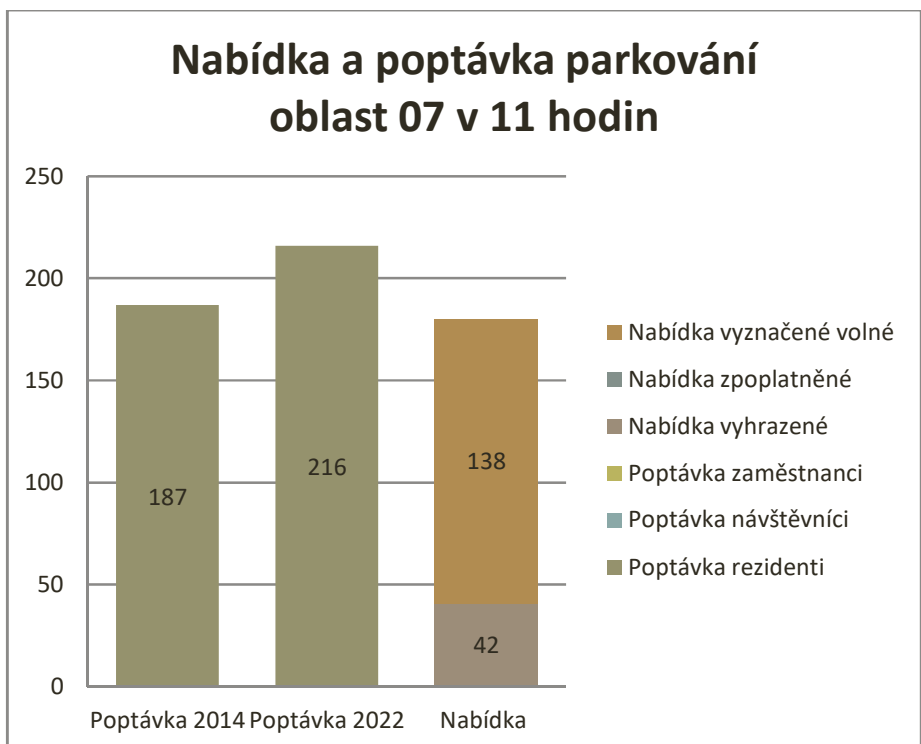

Graf 35 Nabídka a poptávka parkování v oblasti 1 po 18 hodině (Březinova)

Graf 36 Nabídka a poptávka parkování v oblasti 2 po 18 hodině (Skřivánčí)

Graf 37 Nabídka a poptávka parkování v oblasti 3 po 18 hodině (Jurečkova)

Graf 38 Nabídka a poptávka parkování v oblasti 4 po 18 hodině (Bezručovo nám.)

Graf 39 Nabídka a poptávka parkování v oblasti 5 po 18 hodině (Hauerova)

Graf 40 Nabídka a poptávka parkování v oblasti 6 po 18 hodině (Husova)