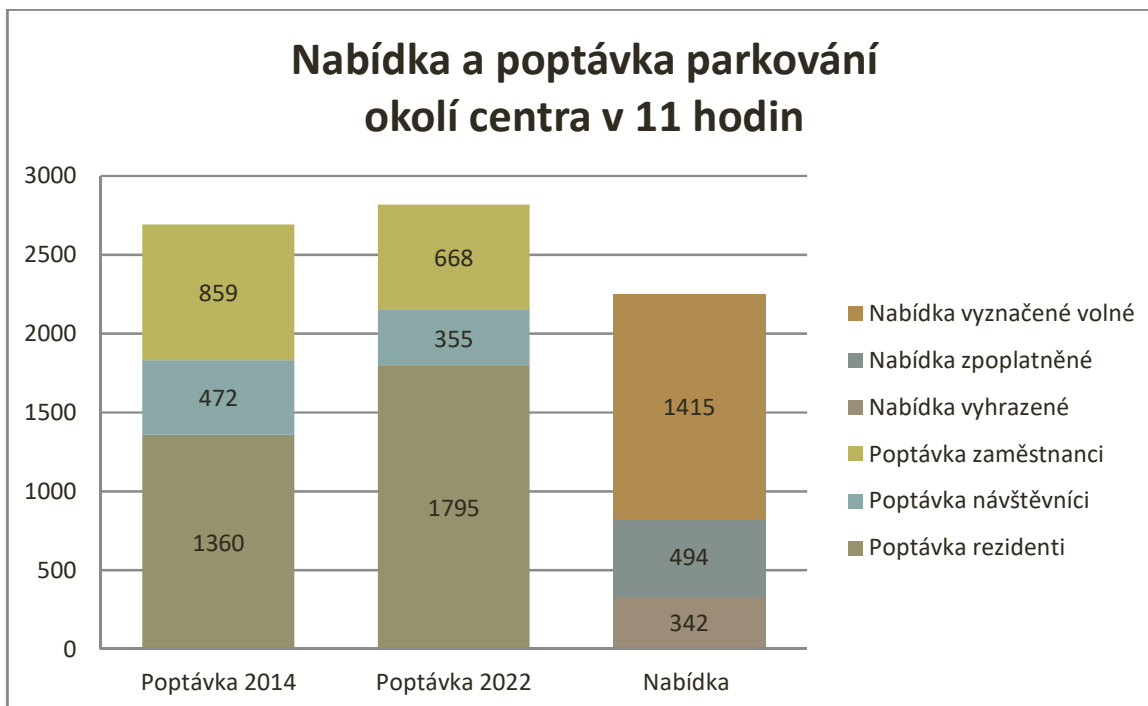

Parkování v okolí centra města v 11 hod dopoledne

Graf 8 Nabídka a poptávka parkování v okolí centra v 11 hodin