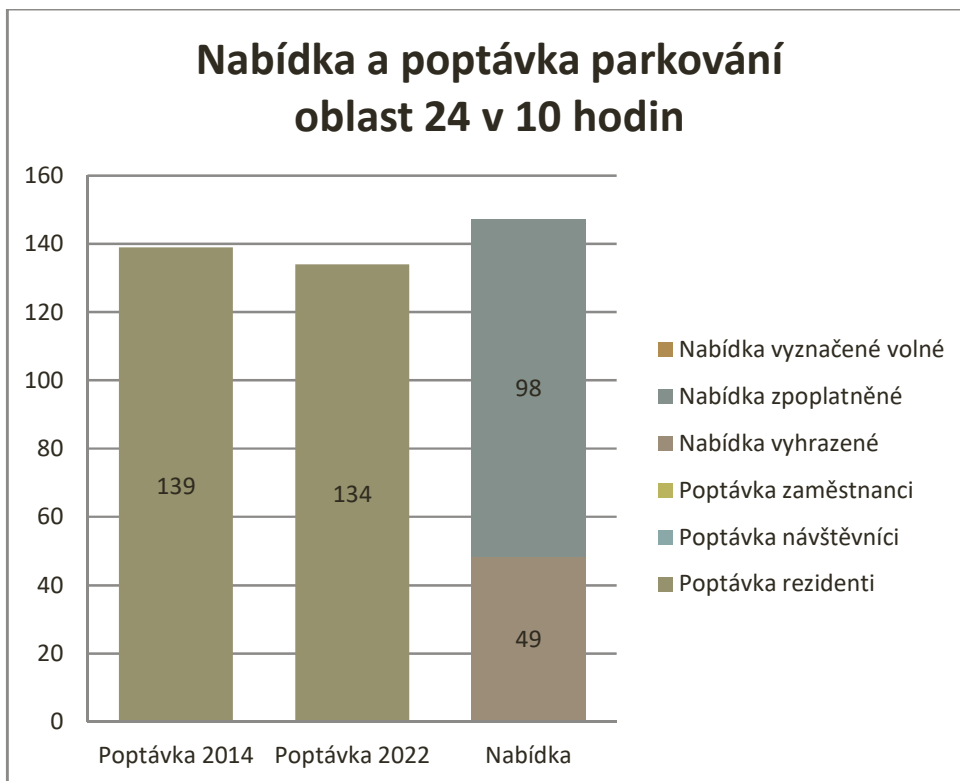

Graf 26 Nabídka a poptávka parkování v oblasti 18 v 11 hodin (Kylešovská)

### Parkování v centru města po 18 hod (odstavení přes noc)

Graf 27 Nabídka a poptávka parkování v centru města 18 hodině

Graf 28 Nabídka a poptávka parkování v oblasti 19 po 18 hodině (Rybí trh)

Graf 29 Nabídka a poptávka parkování v oblasti 20 po 18 hodině (Beethovenova)

Graf 30 Nabídka a poptávka parkování v oblasti 21 po 18 hodině (Na Valech)

Graf 31 Nabídka a poptávka parkování v oblasti 22 po 18 hodině (Mnišská)

Graf 32 Nabídka a poptávka parkování v oblasti 23 po 18 hodině (Masarykova tř.)