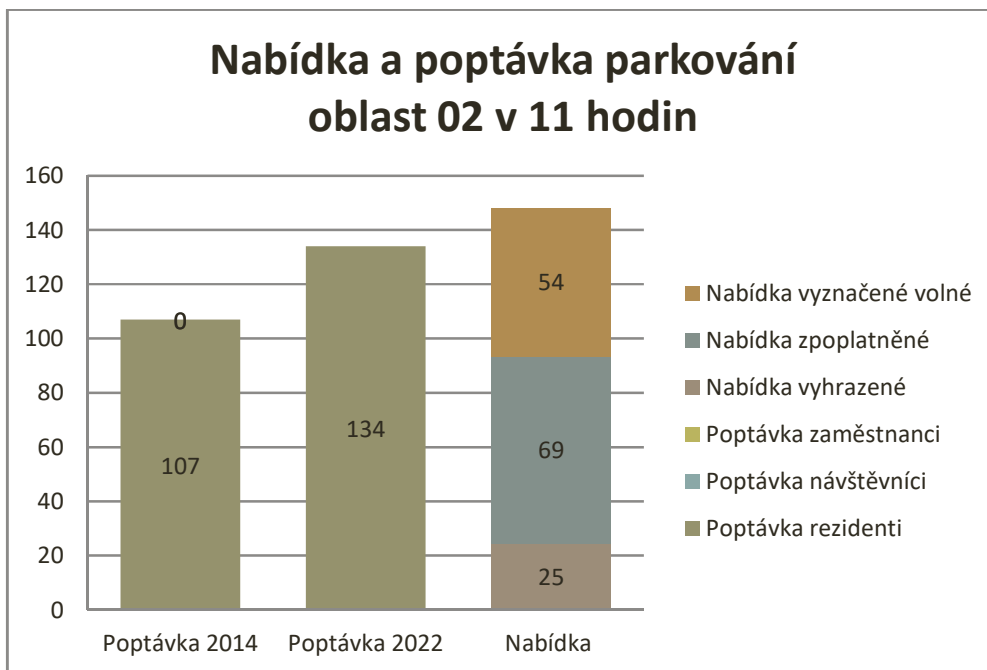

Graf 36 Nabídka a poptávka parkování v oblasti 2 po 18 hodině (Skřivánčí)