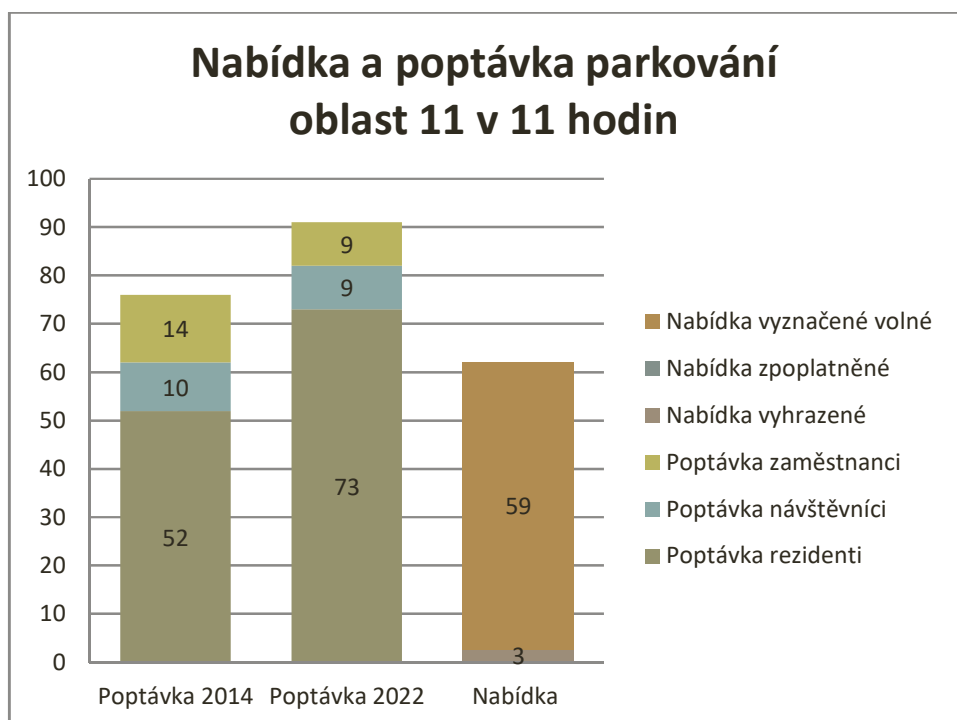

Graf 14 Nabídka a poptávka parkování v oblasti 6 v 11 hodin (Husova)

Graf 15 Nabídka a poptávka parkování v oblasti 7 v 11 hodin (Zacpalova)

Graf 16 Nabídka a poptávka parkování v oblasti 8 v 11 hodin (Alšova)

Graf 17 Nabídka a poptávka parkování v oblasti 9 v 11 hodin (Lepařova)

Graf 18 Nabídka a poptávka parkování v oblasti 10 v 11 hodin (Myslbečova)

Graf 19 Nabídka a poptávka parkování v oblasti 11 v 11 hodin (Nám sv. Hedviky)