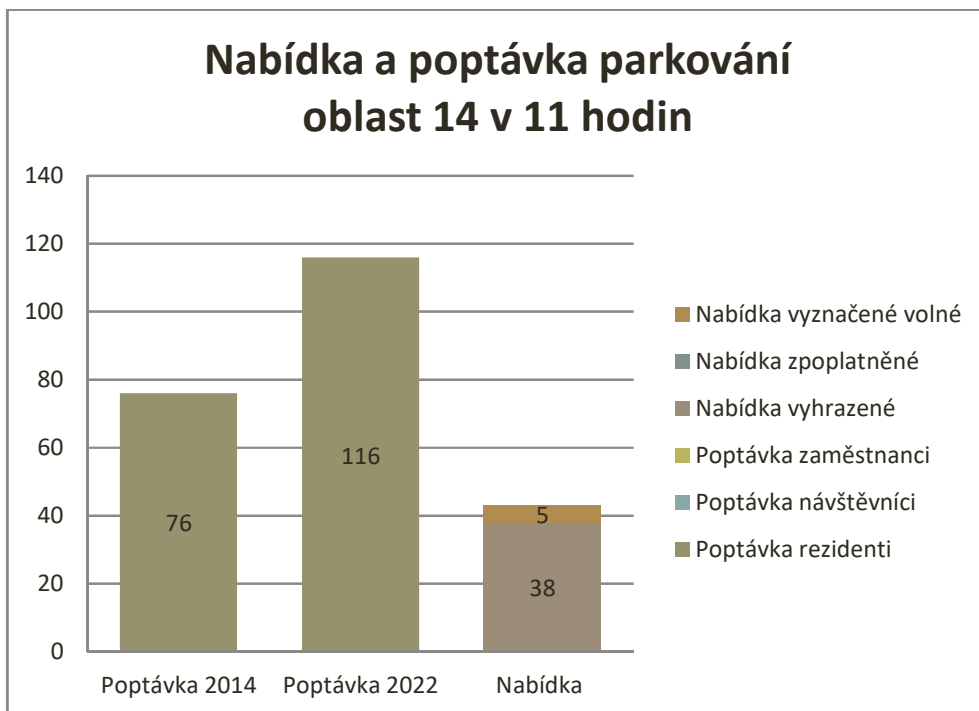

Graf 41 Nabídka a poptávka parkování v oblasti 7 po 18 hodině (Zacpalova)

Graf 42 Nabídka a poptávka parkování v oblasti 8 po 18 hodině (Alšova)

Graf 43 Nabídka a poptávka parkování v oblasti 9 po 18 hodině (Lepářova)

Graf 44 Nabídka a poptávka parkování v oblasti 10 po 18 hodině (Myslbečova)

Graf 45 Nabídka a poptávka parkování v oblasti 11 po 18 hodině (Nám sv. Hedviky)

Graf 46 Nabídka a poptávka parkování v oblasti 12 po 18 hodině (Mařádkova)

Graf 47 Nabídka a poptávka parkování v oblasti 13 po 18 hodině (Vojanova)

Graf 48 Nabídka a poptávka parkování v oblasti 14 po 18 hodině (Pivovarská)

Graf 49 Nabídka a poptávka parkování v oblasti 15 po 18 hodině (Ochranova)