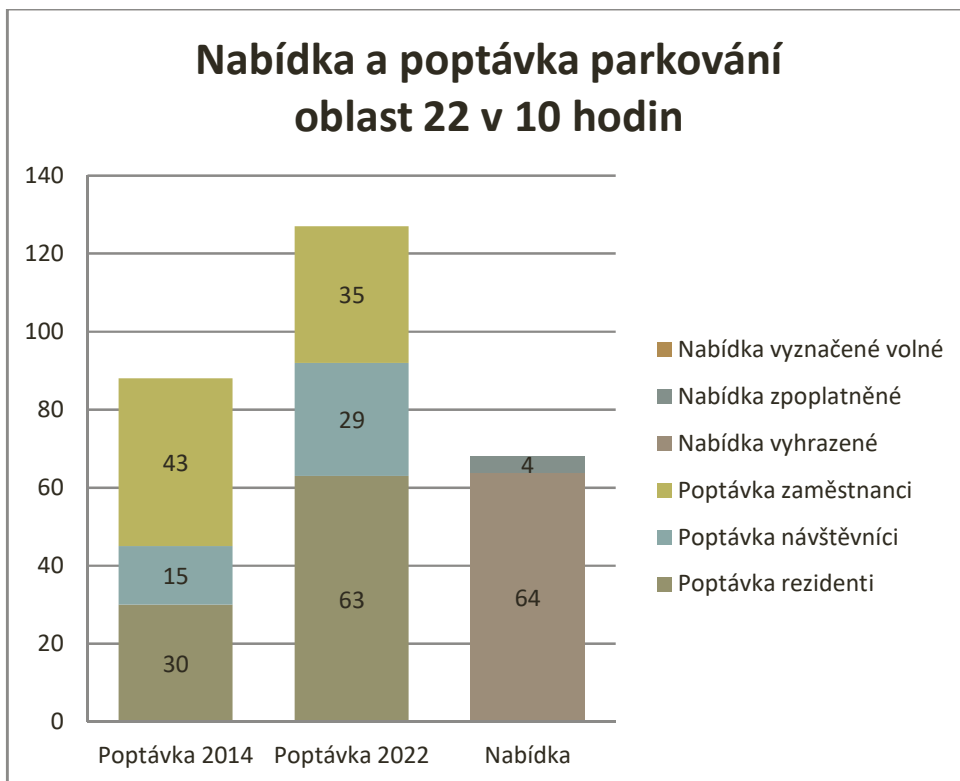

Graf 1 Nabídka a poptávka parkování v centru v 10 hodin

Graf 2 Nabídka a poptávka parkování v oblasti 19 v 10 hodin (Rybí trh)

Graf 3 Nabídka a poptávka parkování v oblasti 20 v 10 hodin (Beethovenova)

Graf 4 Nabídka a poptávka parkování v oblasti 21 v 10 hodin (Na Valech)