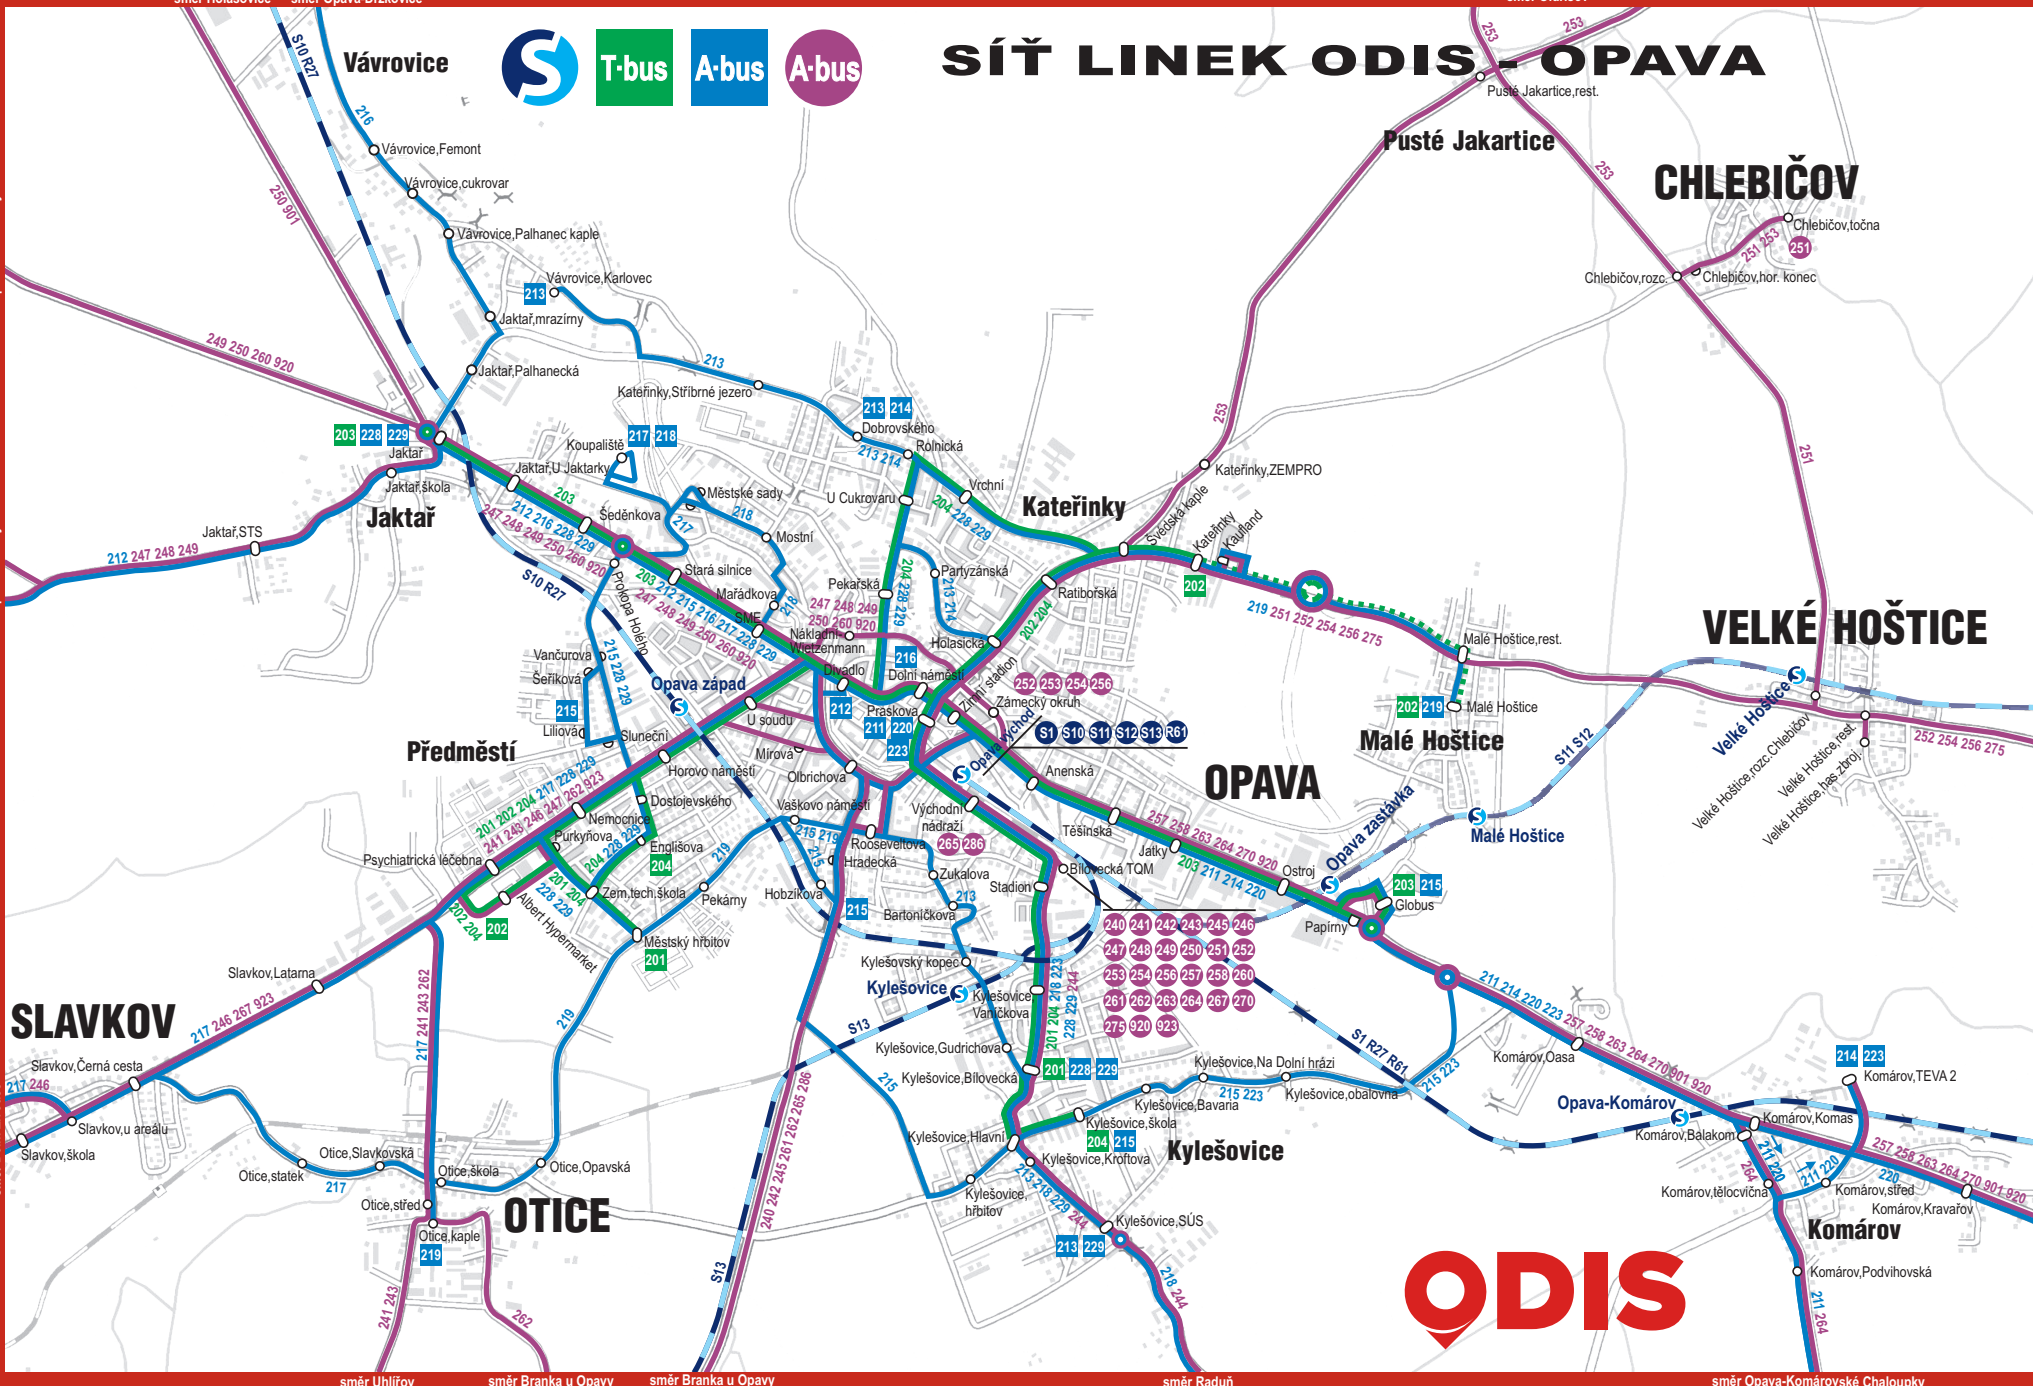

# SÍŤ LINEK ODIS - OPAVA

směr Opava-Vlaštinický

směr Opava-Zlatníky

směr Dolní Životice

směr Kravčín

směr Ština

směr Nové Sádce

směr Holasovice směr Opava-Držkovice

směr Oldřívov

směr Uhlířov směr Branka u Opavy směr Branka u Opavy směr Raduň směr Opava-Komárovské Chaloupky