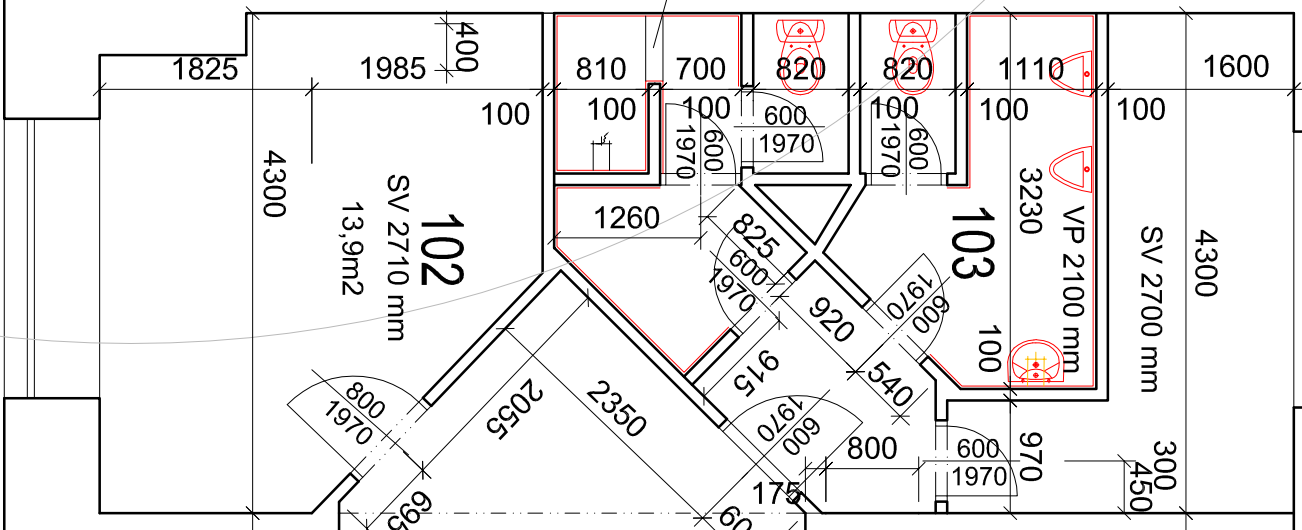

1970

+0,150

dešťový svod DN 120

6

6

dešťový svod DN 120

dešťový svod DN 1