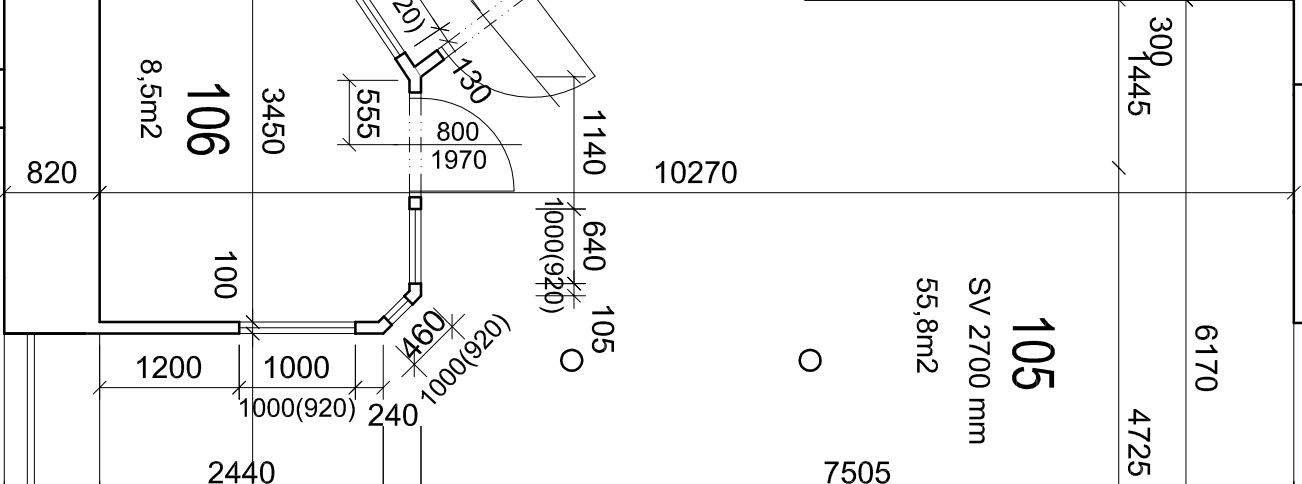

1970

+0,150

dešťový svod DN 120

6

6

dešťový svod DN 120

dešťový svod DN 1