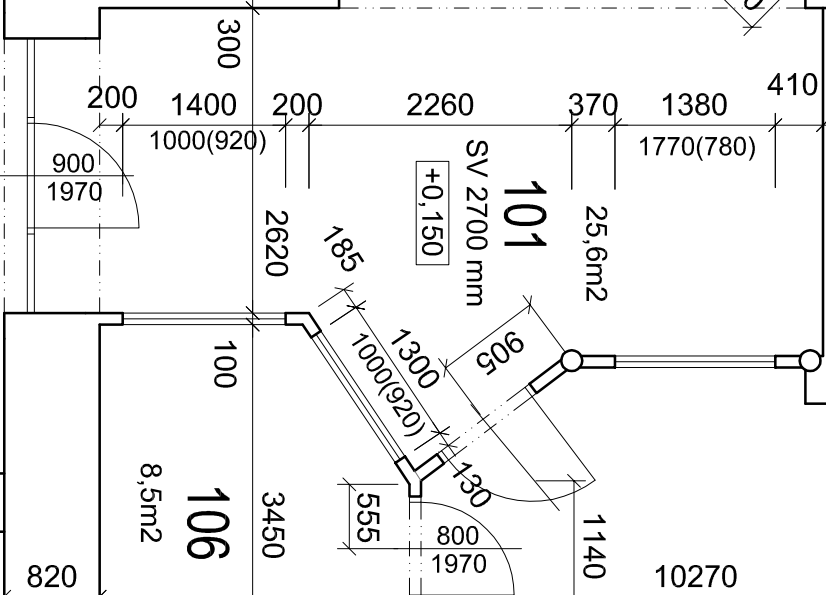

1970

+0,150

dešťový svod DN 120

6

6

dešťový svod DN 120

dešťový svod DN 1