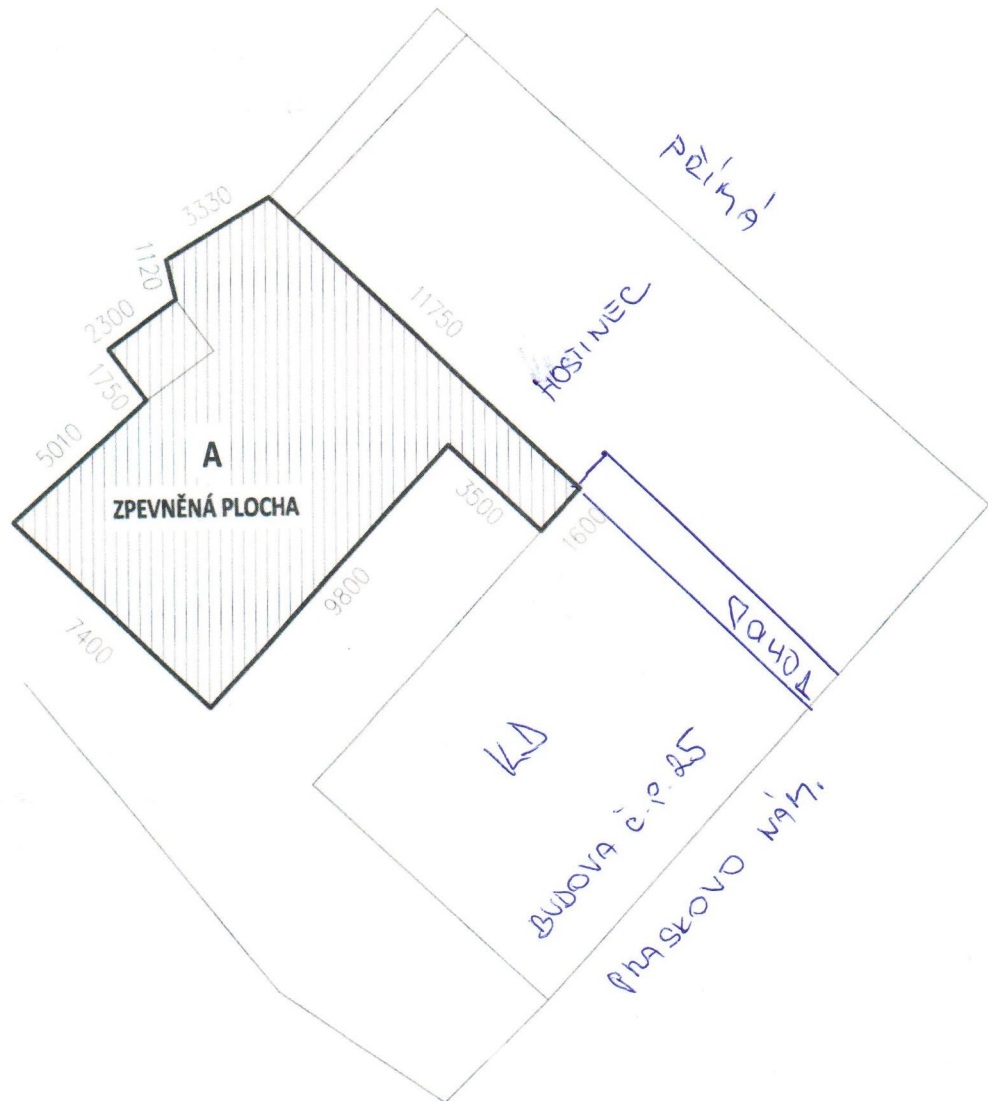

# POLOHOPISNÝ ZÁZNAM PRO ZŘÍZENÍ PRONÁJMU

(POUZE PRO VNITŘNÍ POTŘEBU PROVOZOVATELE)

OKRES: Opava  
OBEC: Opava  
KATASTRÁLNÍ ÚZEMÍ: Milostovice

PARCELNÍ ČÍSLO: st. 2/1  
ČÁST: A = VĚNKOVNÍ POSEZENÍ  
VÝMĚRA: 96.5 m<sup>2</sup>